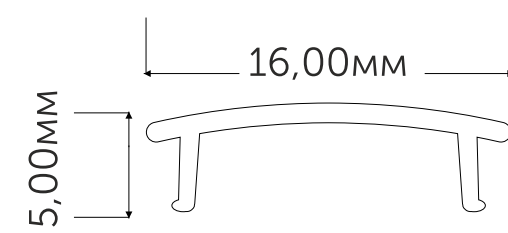

ПРОФИЛЬ ПЛИНТУС

Сфера применения.
Декоративный плинтус с
подсветкой. Тип монтажа —
накладной.

Профиль для светодиодной ленты Geniled, модель:

АРТ. 12040 ПЛИНТУС 50x16x2000 M16 ●

Заглушка для профиля Geniled 12040:

Рассеиватель для профиля Geniled
полукруглый матовый M16

● Под заказ

geniled