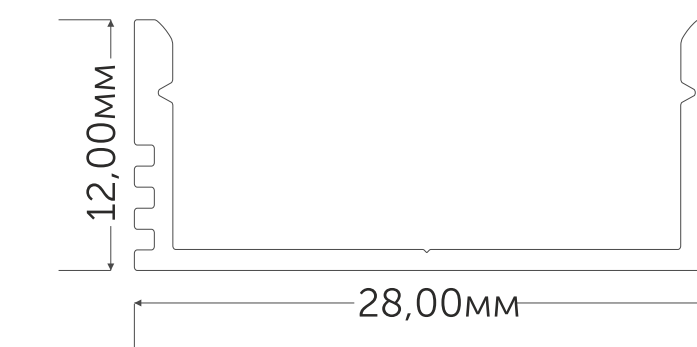

АРТ. 12052 НАКЛАДНОЙ 36x12x2000 M36

Заглушка для профиля Geniled 12052: