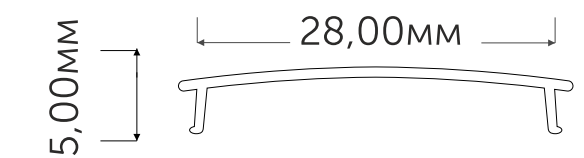

НАКЛАДНОЙ+ПОДВЕСНОЙ ПРОФИЛЬ

Профиль для светодиодной ленты Geniled, модель:

АРТ. 12048 НАКЛАДНОЙ+ПОДВЕСНОЙ 28x25x2000 M28

Заглушка для профиля Geniled 12048:

Рассеиватель для профиля Geniled полукруглый матовый M28

АРТ. 12069 НАКЛАДНОЙ+ПОДВЕСНОЙ 35x35x2000 M34

Заглушка для профиля Geniled 12069:

Рассеиватель для профиля Geniled плоский матовый M34

geniled