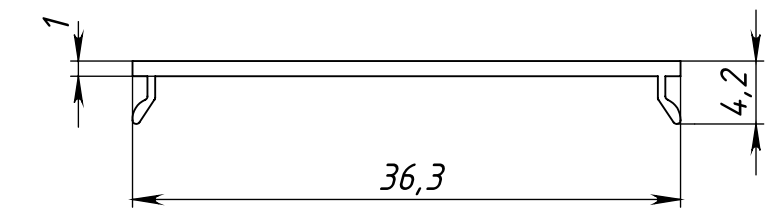

ПРОФИЛЬ ДЛЯ НАТЯЖНОГО ПОТОЛКА

Профиль для светодиодной ленты Geniled, модель:

АРТ. 12146 ПРОФИЛЬ ДЛЯ НАТЯЖНОГО ПОТОЛКА 55x33x2000

Заглушка для профиля Geniled 12146:

Рассеиватель матовый для профиля
натяжного потолка Geniled 12146

geniled