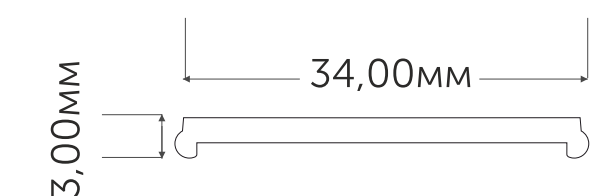

НАКЛАДНОЙ+ПОДВЕСНОЙ ПРОФИЛЬ

Профиль для светодиодной ленты Geniled, модель:

АРТ. 12048 НАКЛАДНОЙ+ПОДВЕСНОЙ 28x25x2000 M28

Заглушка для профиля Geniled 12048:

Рассеиватель для профиля Geniled полукруглый матовый M28

АРТ. 12069 НАКЛАДНОЙ+ПОДВЕСНОЙ 35x35x2000 M34

Заглушка для профиля Geniled 12069:

Рассеиватель для профиля Geniled плоский матовый M34

geniled