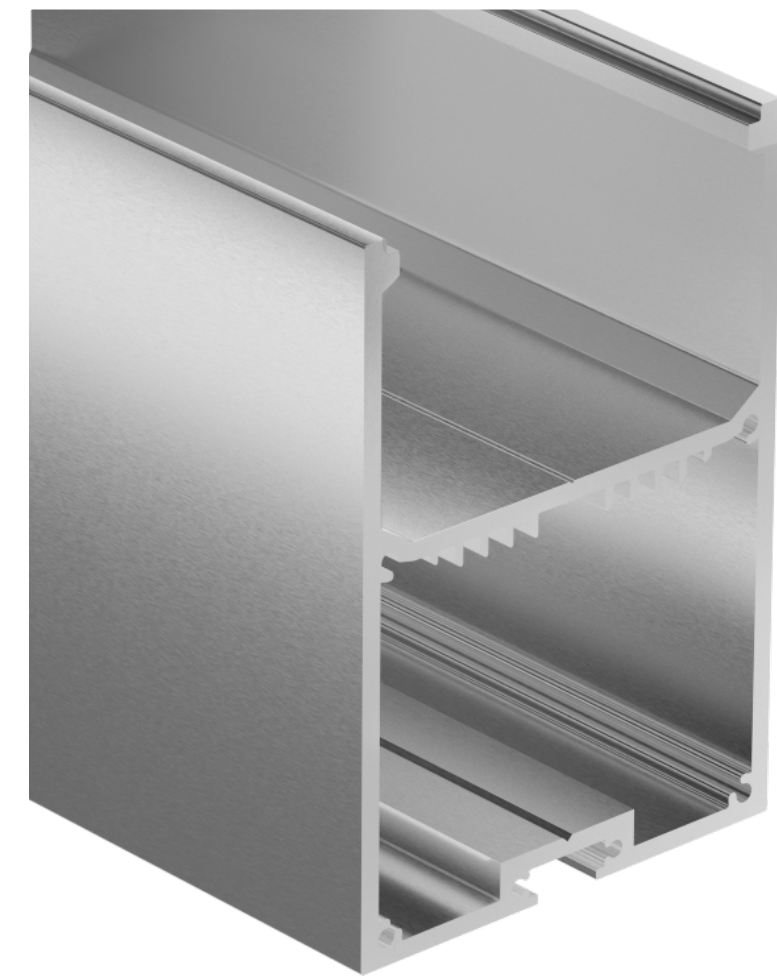

АРТ. 12067 НАКЛАДНОЙ+ПОДВЕСНОЙ 74x77x2000 М68

Заглушка для профиля Geniled 12067:

Рассеиватель для профиля Geniled плоский матовый М68