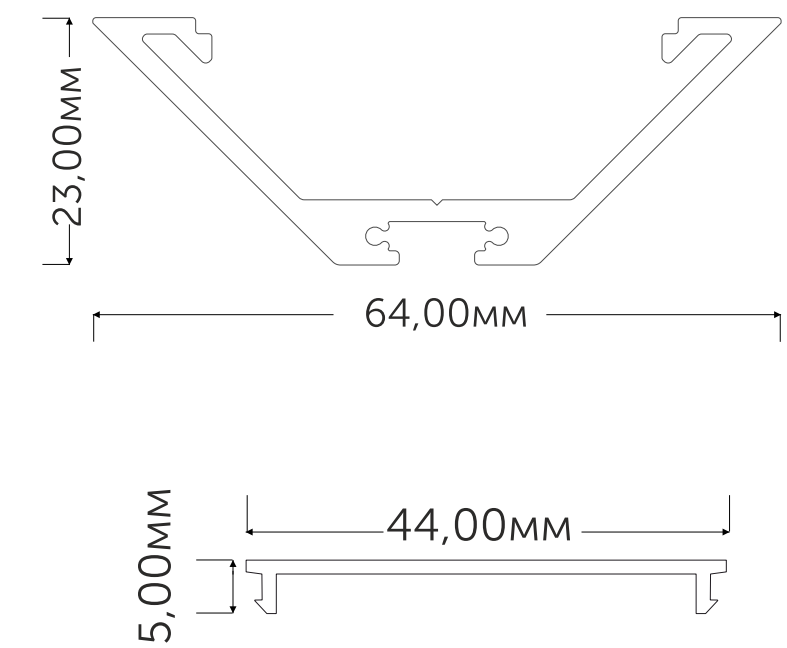

АРТ. 12064 УГЛОВОЙ 64x23x2000 М44

Заглушка для профиля Geniled 12064:

Арт. 12096 без отверстия

Рассеиватель для профиля Geniled
плоский матовый М44

Арт. 12065

geniled

НАКЛАДНОЙ +ПОДВЕСНОЙ ПРОФИЛЬ

Профиль для организации основного потолочного освещения. Подходит для создания линейных светильников любой длины, накладных и подвесных. Ширина профиля позволяет установить несколько лент, что создает яркое свечение, подходящее для основного освещения. Тип монтажа — накладной, подвесной.