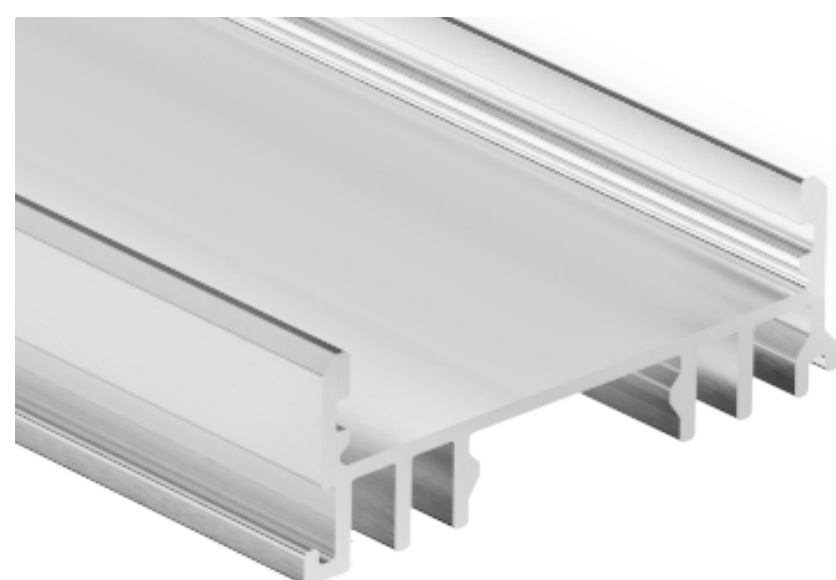

АРТ. 12052 НАКЛАДНОЙ 36x12x2000 M36

Заглушка для профиля Geniled 12052:

Рассеиватель для профиля Geniled прямоугольный матовый M36

geniled