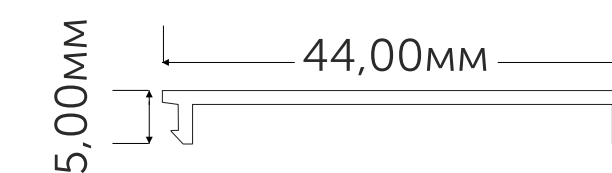

АРТ. 12056 ВРЕЗНОЙ 50x32x2000 М34 ●

Заглушка для профиля Geniled 12056:

Арт. 12104 без отверстия

Рассеиватель для профиля Geniled плоский матовый М34

Арт. 12057

АРТ. 12063 ВРЕЗНОЙ 63x32x2000 М44 ●

Заглушка для профиля Geniled 12063: