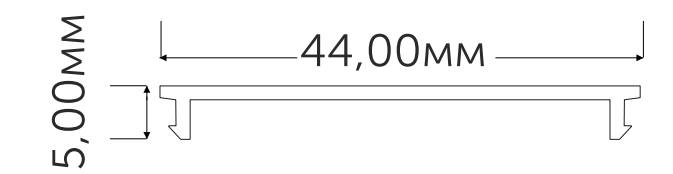

НАКЛАДНОЙ+ПОДВЕСНОЙ ПРОФИЛЬ

Профиль для светодиодной ленты Geniled, модель:

АРТ. 12062 НАКЛАДНОЙ+ПОДВЕСНОЙ 50x70x2000 М44

Заглушка для профиля Geniled 12062:

Рассеиватель для профиля Geniled плоский матовый М44

АРТ. 12067 НАКЛАДНОЙ+ПОДВЕСНОЙ 74x77x2000 М68

Заглушка для профиля Geniled 12067:

Рассеиватель для профиля Geniled плоский матовый М68

● Под заказ

geniled