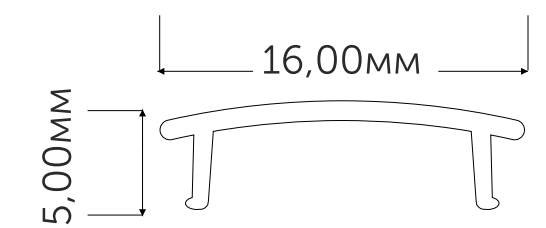

ПРОФИЛЬ ДЛЯ ДСП 16ММ

Профиль для светодиодной ленты Geniled, модель:

АРТ. 12036 ТОРЦЕВОЙ ТОНКИЙ ДЛЯ ДСП 16ММ 16x12x2000 М16

Заглушка для профиля Geniled 12032/12036:

Рассеиватель для профиля Geniled полукруглый матовый М16

АРТ. 12037 ТОРЦЕВОЙ ГЛУБОКИЙ ДЛЯ ДСП 16ММ 16x17x2000 М16

Заглушка для профиля Geniled 12037:

Рассеиватель для профиля Geniled полукруглый матовый М16

geniled