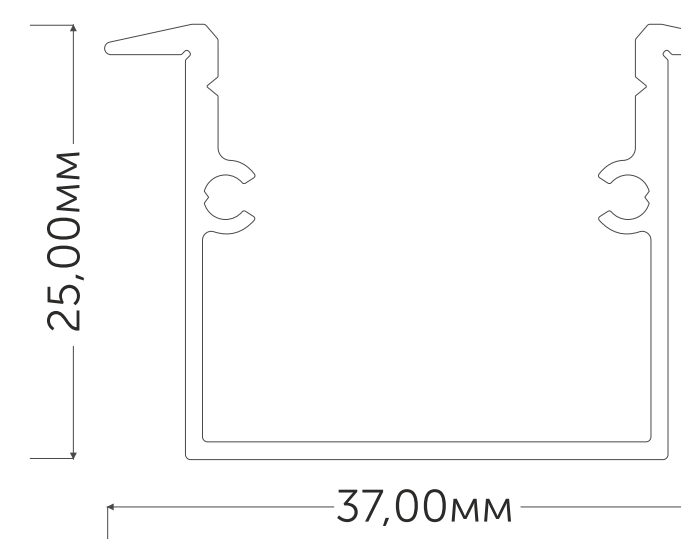

Арт. 12051

АРТ. 12049 ВРЕЗНОЙ 37x25x2000 M28

Заглушка для профиля Geniled 12049:

Арт. 12099 с отверстием

Рассеиватель для профиля Geniled полукруглый матовый M28

Арт. 12051

geniled

ВРЕЗНОЙ ПРОФИЛЬ