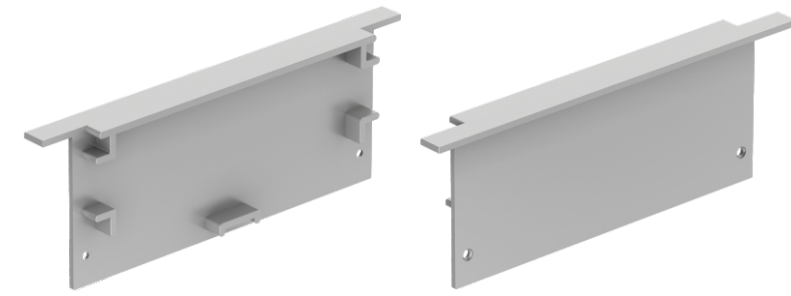

Арт. 12066 ВРЕЗНОЙ 88x32x2000 М68 ●

Заглушка для профиля Geniled 12066:

Арт. 12109 без отверстия