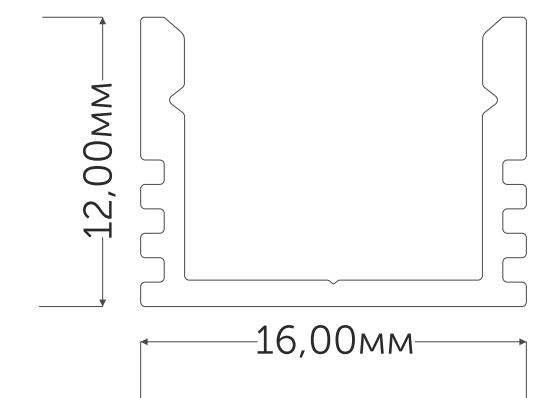

geniled

НАКЛАДНОЙ ПРОФИЛЬ

Профиль для светодиодной ленты Geniled, модель:

АРТ. 12046 НАКЛАДНОЙ ШИРОКИЙ 28x12x2000 M28

Заглушка для профиля Geniled 12046:

Арт. 12077 без отверстия

Арт. 12078 с отверстием

Арт. 12051