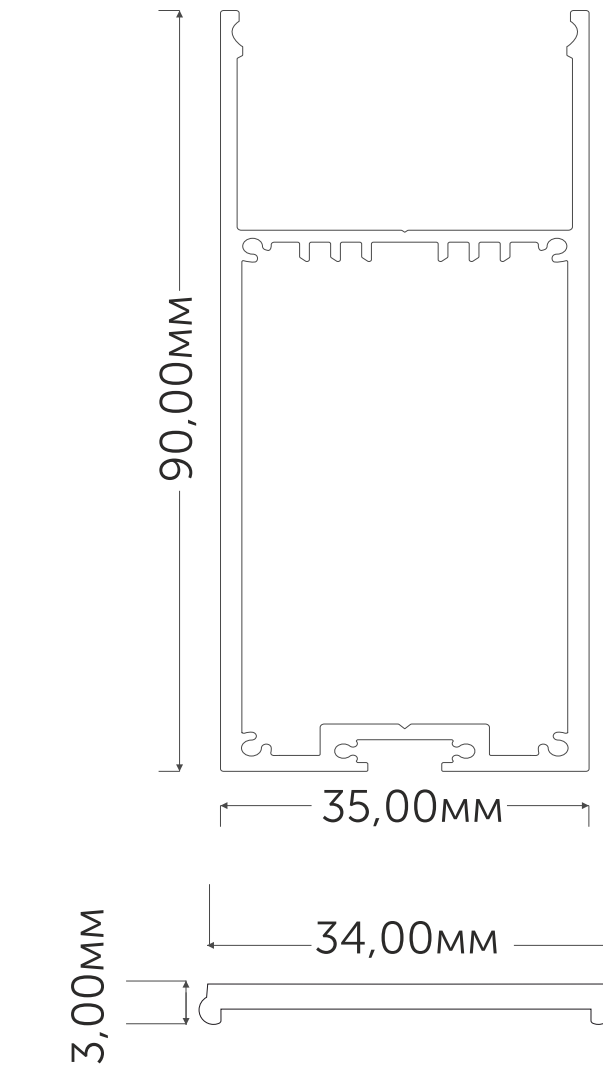

Арт. 12057

АРТ. 12054 НАКЛАДНОЙ+ПОДВЕСНОЙ 35x90x2000 М34 ●

Заглушка для профиля Geniled 12054:

Арт. 12095 без отверстия

Рассеиватель для профиля Geniled плоский матовый М34

Арт. 12057

● Под заказ

geniled