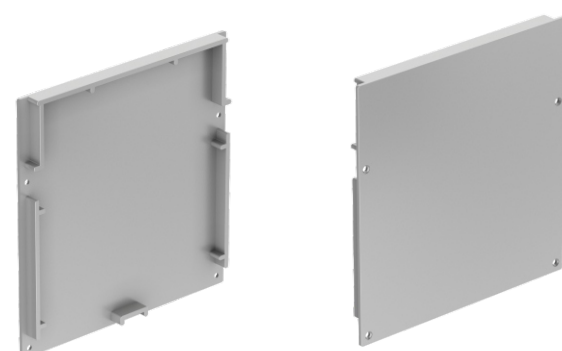

АРТ. 12041 ВСТРАИВАЕМЫЙ ДЛЯ НИШ И ПОТОЛКОВ 32x45x2000 M16

Заглушка для профиля Geniled 12041: