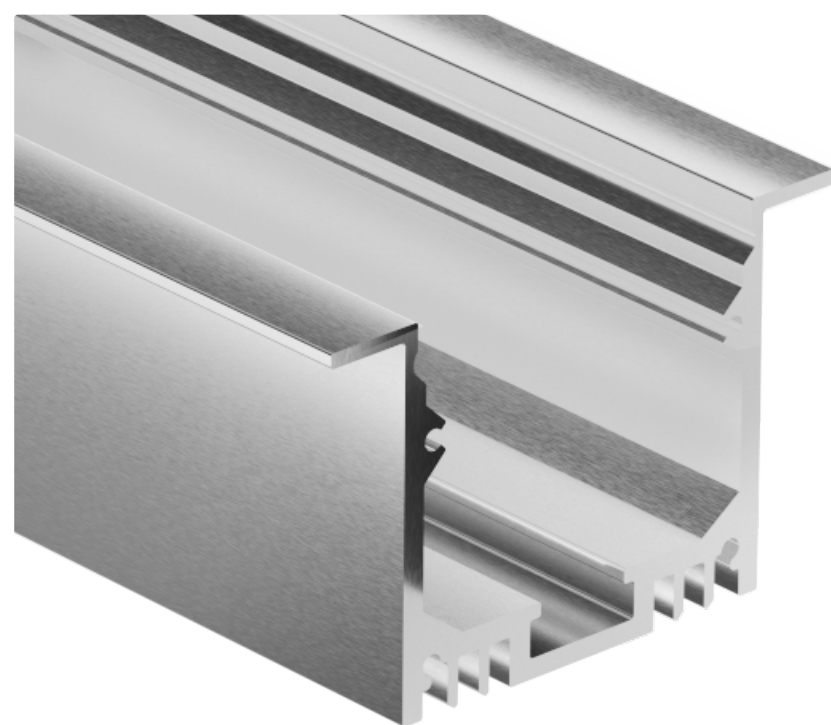

Арт. 12051

АРТ. 12049 ВРЕЗНОЙ 37x25x2000 M28

Заглушка для профиля Geniled 12049:

Арт. 12099 с отверстием

Рассеиватель для профиля Geniled полукруглый матовый M28

Арт. 12051

geniled

ВРЕЗНОЙ ПРОФИЛЬ