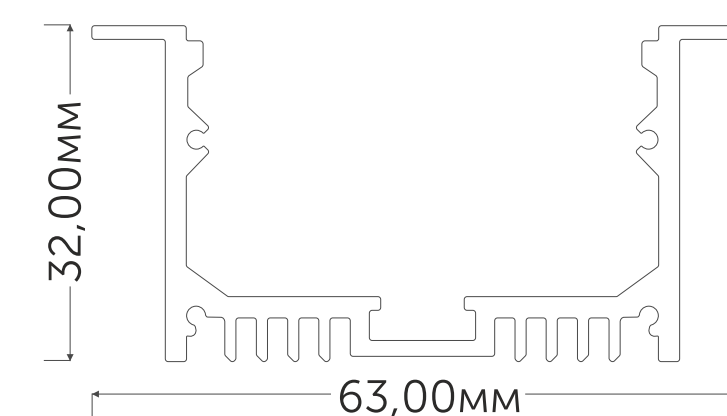

АРТ. 12056 ВРЕЗНОЙ 50x32x2000 М34 ●

Заглушка для профиля Geniled 12056:

Арт. 12104 без отверстия

Рассеиватель для профиля Geniled плоский матовый М34

Арт. 12057

АРТ. 12063 ВРЕЗНОЙ 63x32x2000 М44 ●

Заглушка для профиля Geniled 12063: