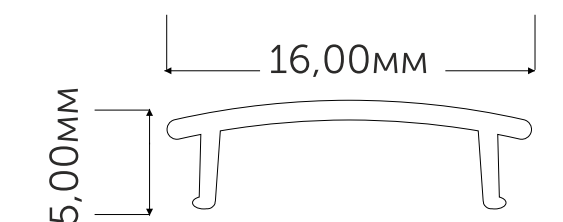

Арт. 12045

АРТ. 12043 КРУГЛЫЙ 20,5x19,5x2000 M16

Заглушка для профиля Geniled 12043:

Арт. 12090 без отверстия

Рассеиватель для профиля Geniled полукруглый матовый M16

Арт. 12045

geniled

ПРОФИЛЬ ДЛЯ ДСП