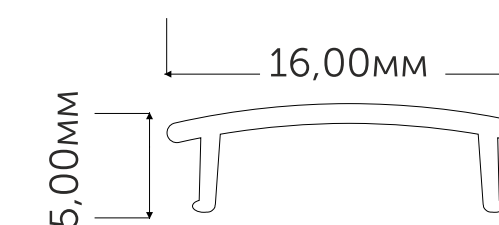

ВРЕЗНОЙ ПРОФИЛЬ

Профиль для светодиодной ленты Geniled, модель:

АРТ. 12034 ВРЕЗНОЙ ТОНКИЙ 22x7x2000 M16

Заглушка для профиля Geniled 12034/12035:

Арт. 12072 без отверстия

Рассеиватель для профиля Geniled полукруглый матовый M16

Арт. 12045

АРТ. 12035 ВРЕЗНОЙ ГЛУБОКИЙ 22x12x2000 M16

Заглушка для профиля Geniled 12034/12035:

Арт. 12072 без отверстия

Рассеиватель для профиля Geniled полукруглый матовый M16

Арт. 12045

geniled