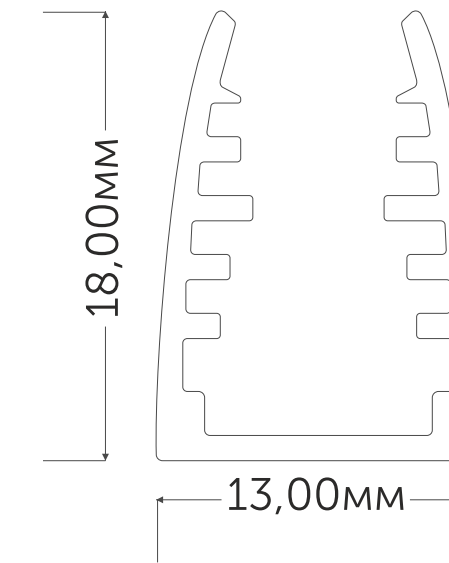

geniled

ПРОФИЛЬ ДЛЯ СТЕКЛА

Профиль для светодиодной ленты Geniled, модель:

АРТ. 12058 ДЛЯ СТЕКЛА ТОРЦЕВОЙ 13x18x2000

Заглушка для профиля Geniled 12058:

Арт. 12080 без отверстия

АРТ. 12059 ДЛЯ СТЕКЛЯННЫХ ПОЛОК 35x45x2000