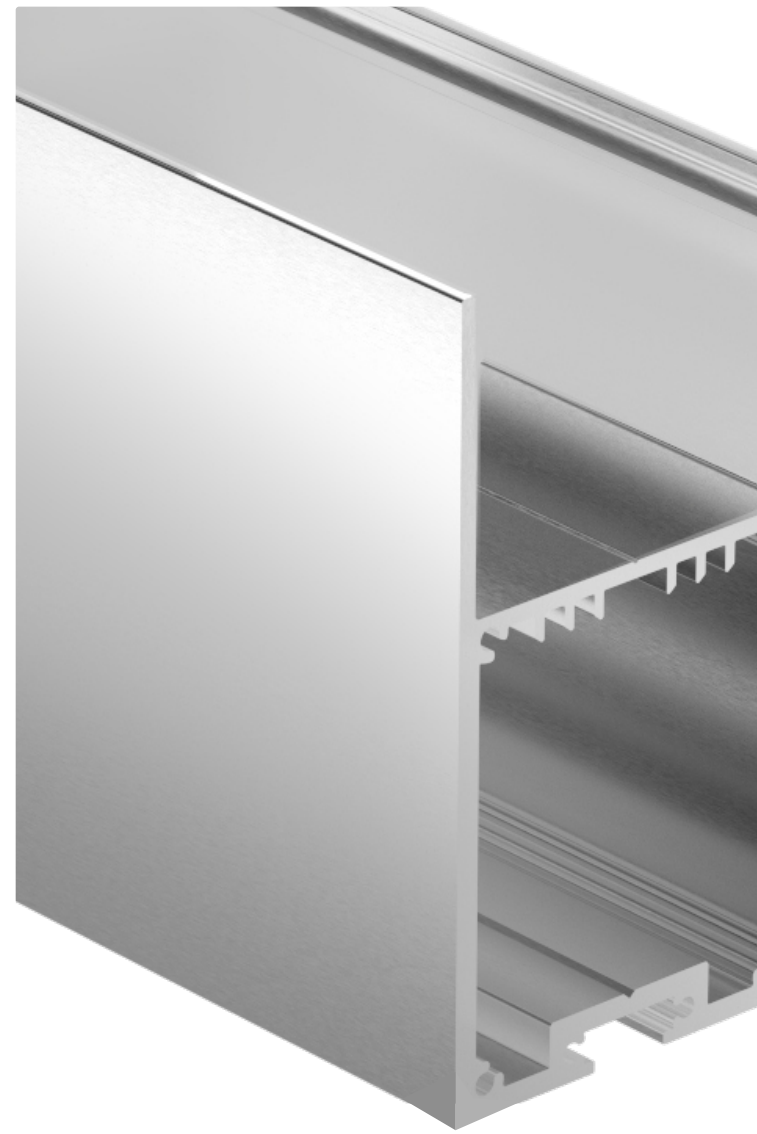

НАКЛАДНОЙ+ПОДВЕСНОЙ ПРОФИЛЬ

Профиль для светодиодной ленты Geniled, модель:

АРТ. 12055 НАКЛАДНОЙ+ПОДВЕСНОЙ 35x67x2000 М34 ●

Заглушка для профиля Geniled 12055:

Рассеиватель для профиля Geniled плоский матовый М34