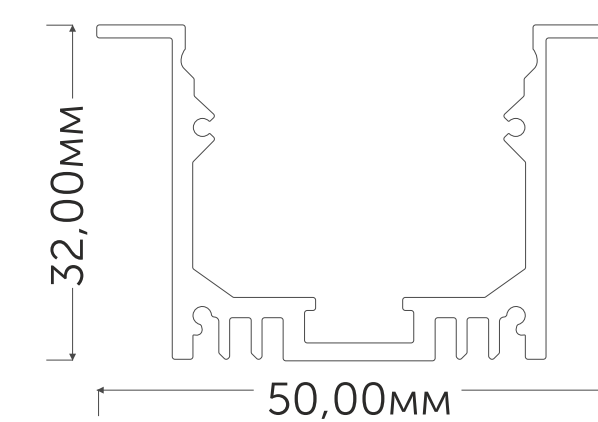

АРТ. 12056 ВРЕЗНОЙ 50x32x2000 М34 ●

Заглушка для профиля Geniled 12056:

Арт. 12104 без отверстия

Рассеиватель для профиля Geniled плоский матовый М34

Арт. 12057

АРТ. 12063 ВРЕЗНОЙ 63x32x2000 М44 ●

Заглушка для профиля Geniled 12063: