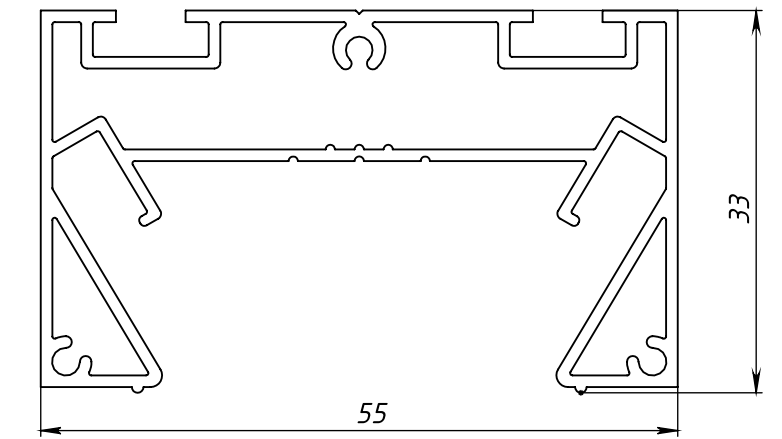

ПРОФИЛЬ ДЛЯ НАТЯЖНОГО ПОТОЛКА

Профиль для светодиодной ленты Geniled, модель:

АРТ. 12146 ПРОФИЛЬ ДЛЯ НАТЯЖНОГО ПОТОЛКА 55x33x2000

Заглушка для профиля Geniled 12146:

Рассеиватель матовый для профиля
натяжного потолка Geniled 12146

geniled