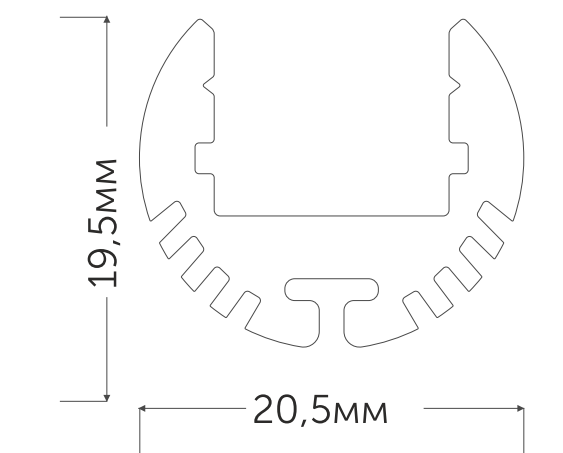

Арт. 12045

АРТ. 12043 КРУГЛЫЙ 20,5x19,5x2000 M16

Заглушка для профиля Geniled 12043:

Арт. 12090 без отверстия

Рассеиватель для профиля Geniled полукруглый матовый M16

Арт. 12045

geniled

ПРОФИЛЬ ДЛЯ ДСП