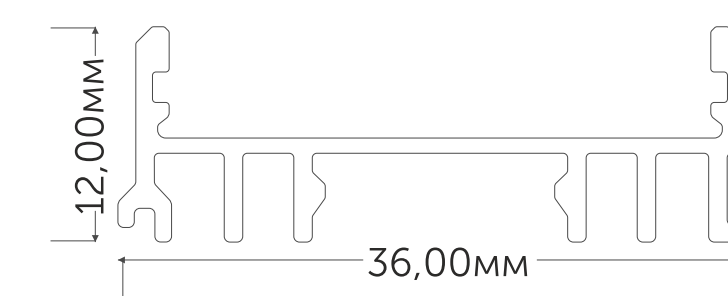

АРТ. 12052 НАКЛАДНОЙ 36x12x2000 M36

Заглушка для профиля Geniled 12052: