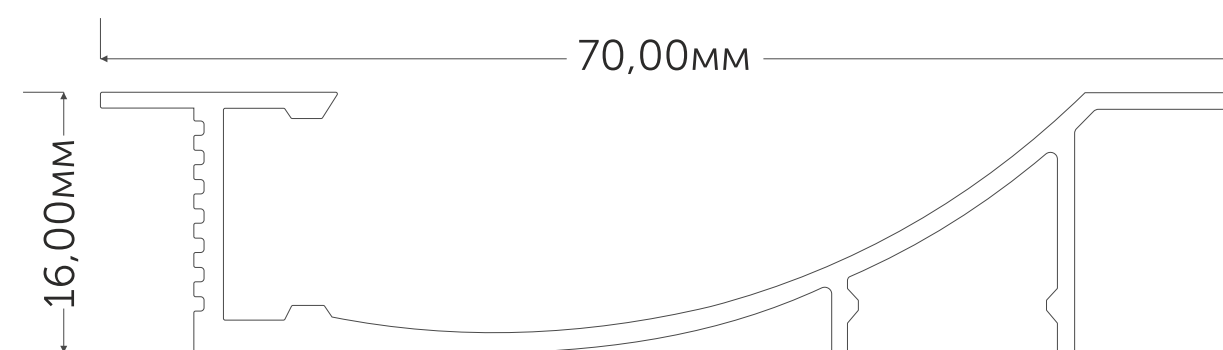

Заглушка для профиля Geniled 12041:

Арт. 12112 без отверстия

● Под заказ

Рассеиватель для профиля Geniled
полукруглый матовый M16

Арт. 12045

geniled

ПРОФИЛЬ ОТРАЖЕННОГО СВЕТА

Сфера применения.
Встраиваемая в стены
декоративная подсветка.
Отраженный свет создает
мягкое равномерное свечение.
Тип монтажа — врезной.