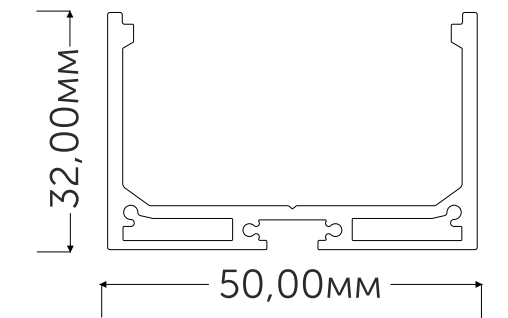

НАКЛАДНОЙ+ПОДВЕСНОЙ ПРОФИЛЬ

Профиль для светодиодной ленты Geniled, модель:

АРТ. 12060 НАКЛАДНОЙ+ПОДВЕСНОЙ 50x32x2000 М44 ●

Заглушка для профиля Geniled 12060:

Рассеиватель для профиля Geniled плоский матовый М44

АРТ. 12061 НАКЛАДНОЙ+ПОДВЕСНОЙ 50x50x2000 М44 ●

Заглушка для профиля Geniled 12061:

Рассеиватель для профиля Geniled плоский матовый М44