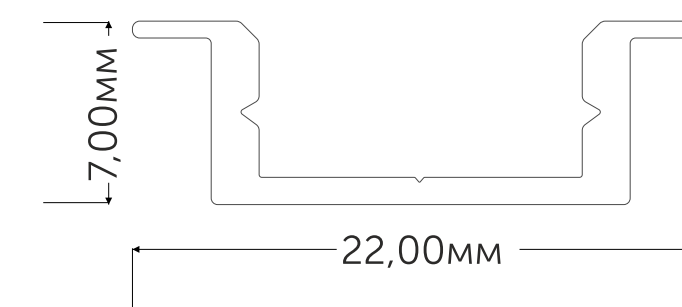

ВРЕЗНОЙ ПРОФИЛЬ

Профиль для светодиодной ленты Geniled, модель:

АРТ. 12034 ВРЕЗНОЙ ТОНКИЙ 22x7x2000 M16

Заглушка для профиля Geniled 12034/12035:

Арт. 12072 без отверстия

Рассеиватель для профиля Geniled полукруглый матовый M16

Арт. 12045

АРТ. 12035 ВРЕЗНОЙ ГЛУБОКИЙ 22x12x2000 M16

Заглушка для профиля Geniled 12034/12035:

Арт. 12072 без отверстия

Рассеиватель для профиля Geniled полукруглый матовый M16

Арт. 12045

geniled