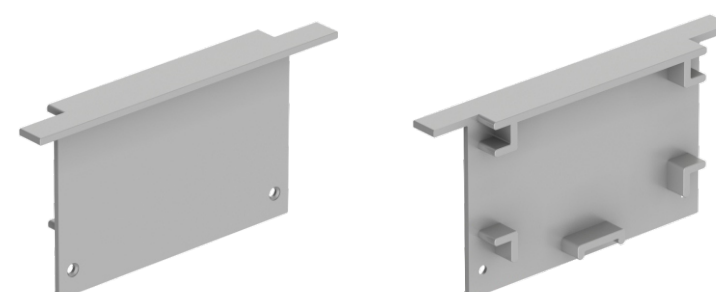

АРТ. 12056 ВРЕЗНОЙ 50x32x2000 М34 ●

Заглушка для профиля Geniled 12056:

Арт. 12104 без отверстия

Рассеиватель для профиля Geniled плоский матовый М34

Арт. 12057

АРТ. 12063 ВРЕЗНОЙ 63x32x2000 М44 ●

Заглушка для профиля Geniled 12063: