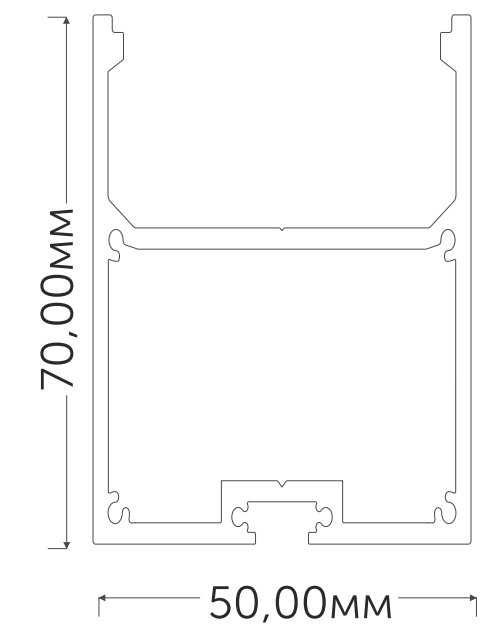

НАКЛАДНОЙ+ПОДВЕСНОЙ ПРОФИЛЬ

Профиль для светодиодной ленты Geniled, модель:

АРТ. 12062 НАКЛАДНОЙ+ПОДВЕСНОЙ 50x70x2000 М44

Заглушка для профиля Geniled 12062:

Рассеиватель для профиля Geniled плоский матовый М44

АРТ. 12067 НАКЛАДНОЙ+ПОДВЕСНОЙ 74x77x2000 М68

Заглушка для профиля Geniled 12067:

Рассеиватель для профиля Geniled плоский матовый М68

● Под заказ

geniled