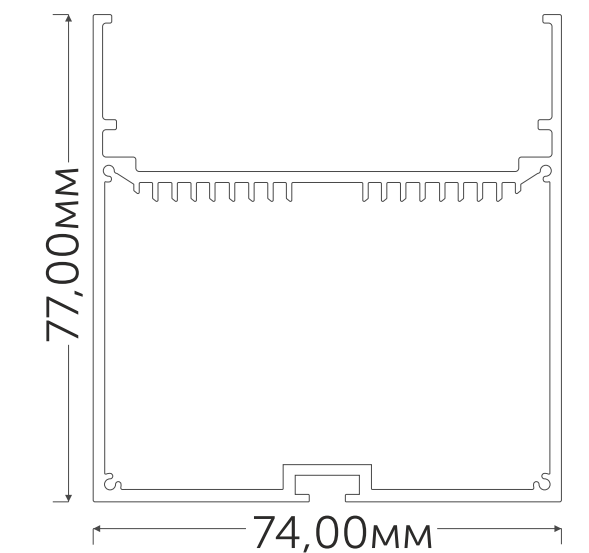

Арт. 12065

АРТ. 12067 НАКЛАДНОЙ+ПОДВЕСНОЙ 74x77x2000 М68

Заглушка для профиля Geniled 12067:

Арт. 12110 без отверстия

Рассеиватель для профиля Geniled плоский матовый М68

Арт. 12068

● Под заказ

geniled