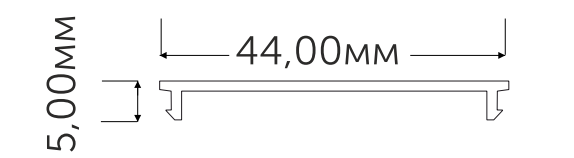

НАКЛАДНОЙ+ПОДВЕСНОЙ ПРОФИЛЬ

Профиль для светодиодной ленты Geniled, модель:

АРТ. 12060 НАКЛАДНОЙ+ПОДВЕСНОЙ 50x32x2000 М44 ●

Заглушка для профиля Geniled 12060:

Рассеиватель для профиля Geniled плоский матовый М44

АРТ. 12061 НАКЛАДНОЙ+ПОДВЕСНОЙ 50x50x2000 М44 ●

Заглушка для профиля Geniled 12061:

Рассеиватель для профиля Geniled плоский матовый М44