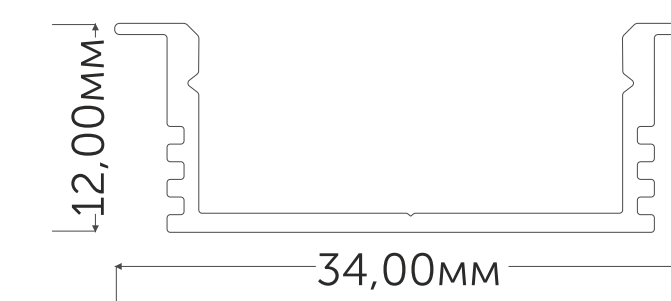

ВРЕЗНОЙ ПРОФИЛЬ

Профиль для светодиодной ленты Geniled, модель:

АРТ. 12047 ВРЕЗНОЙ ШИРОКИЙ 34x12x2000 M28

Заглушка для профиля Geniled 12047:

Рассеиватель для профиля Geniled полукруглый матовый M28

АРТ. 12049 ВРЕЗНОЙ 37x25x2000 M28

Заглушка для профиля Geniled 12049:

Рассеиватель для профиля Geniled полукруглый матовый M28

geniled