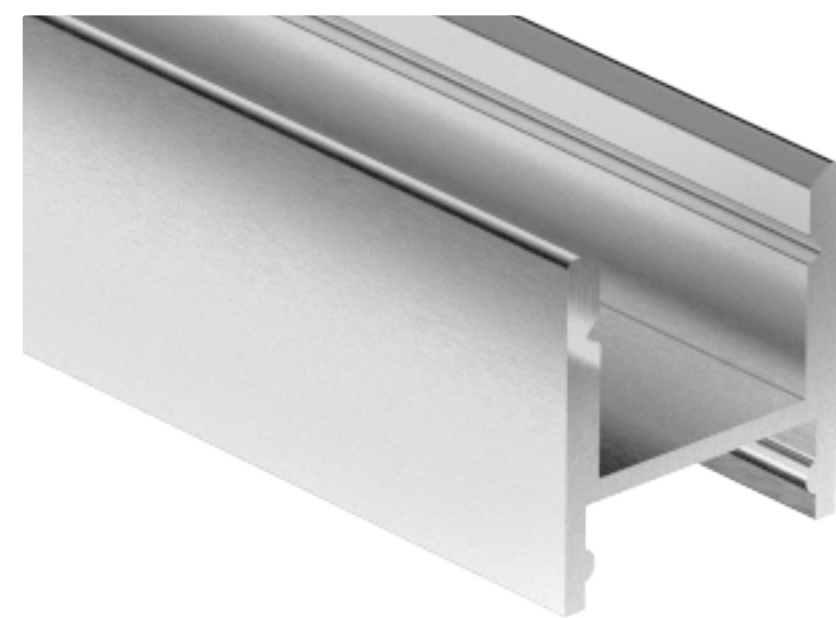

ПРОФИЛЬ ДЛЯ ДСП 16ММ

Профиль для светодиодной ленты Geniled, модель:

АРТ. 12036 ТОРЦЕВОЙ ТОНКИЙ ДЛЯ ДСП 16ММ 16x12x2000 М16

Заглушка для профиля Geniled 12032/12036:

Рассеиватель для профиля Geniled полукруглый матовый М16

АРТ. 12037 ТОРЦЕВОЙ ГЛУБОКИЙ ДЛЯ ДСП 16ММ 16x17x2000 М16

Заглушка для профиля Geniled 12037:

Рассеиватель для профиля Geniled полукруглый матовый М16

geniled