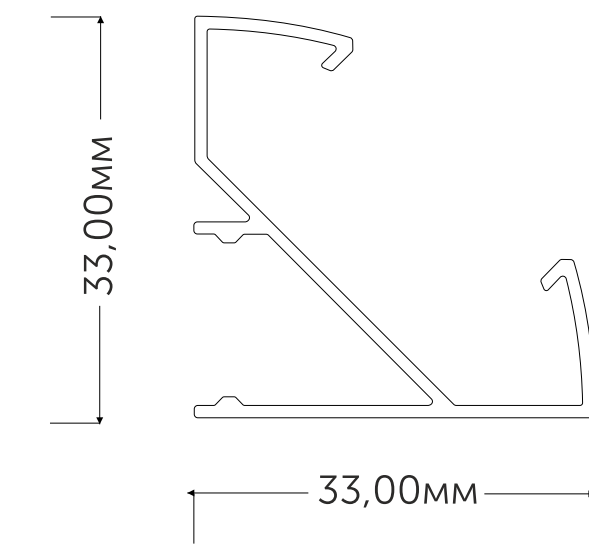

Заглушка для профиля Geniled 12050:

Арт. 12097 левая

Арт. 12098 правая

Рассеиватель для профиля Geniled полукруглый матовый M28

Арт. 12051

geniled

УГЛОВОЙ ПРОФИЛЬ

Профиль для светодиодной ленты Geniled, модель: