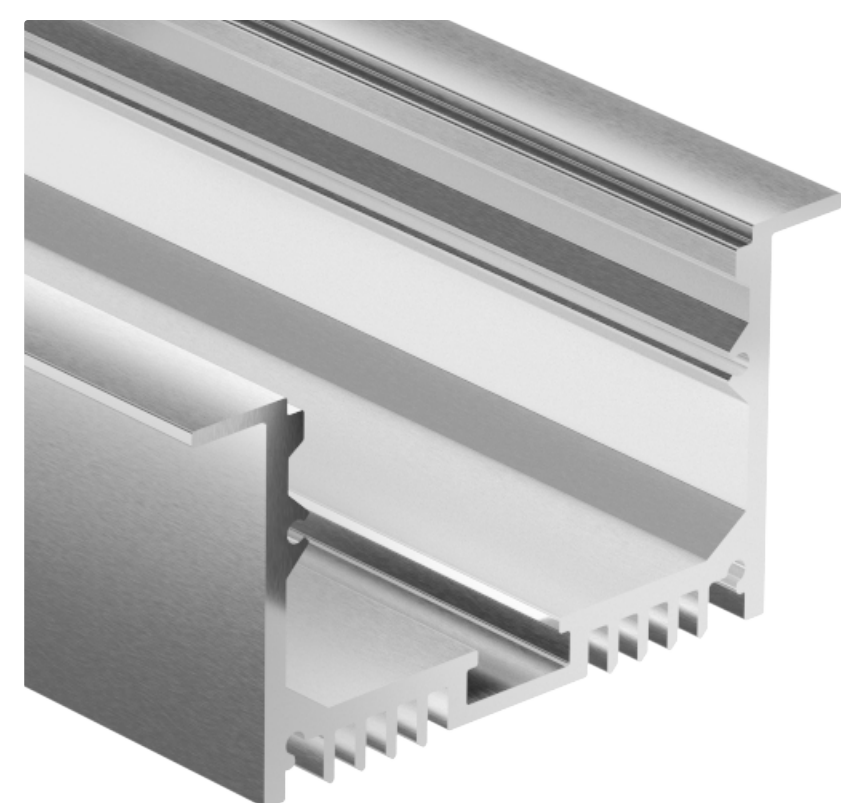

АРТ. 12063 ВРЕЗНОЙ 63x32x2000 М44 ●

Заглушка для профиля Geniled 12063:

Рассеиватель для профиля Geniled плоский матовый М44