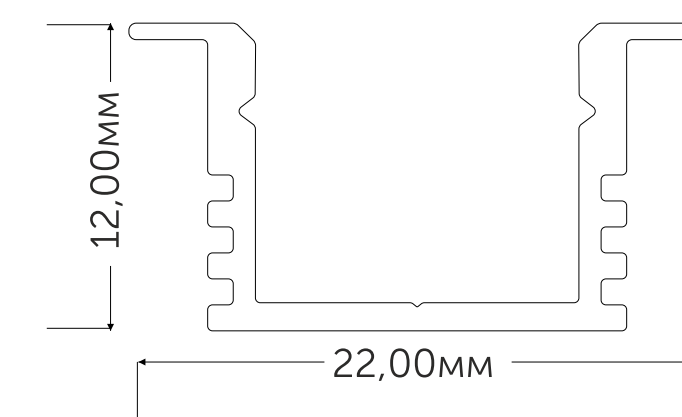

ВРЕЗНОЙ ПРОФИЛЬ

Профиль для светодиодной ленты Geniled, модель:

АРТ. 12034 ВРЕЗНОЙ ТОНКИЙ 22x7x2000 M16

Заглушка для профиля Geniled 12034/12035:

Арт. 12072 без отверстия

Рассеиватель для профиля Geniled полукруглый матовый M16

Арт. 12045

АРТ. 12035 ВРЕЗНОЙ ГЛУБОКИЙ 22x12x2000 M16

Заглушка для профиля Geniled 12034/12035:

Арт. 12072 без отверстия

Рассеиватель для профиля Geniled полукруглый матовый M16

Арт. 12045

geniled