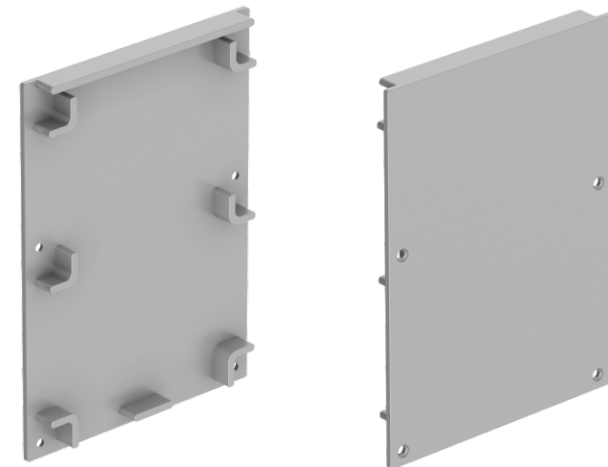

НАКЛАДНОЙ+ПОДВЕСНОЙ ПРОФИЛЬ

Профиль для светодиодной ленты Geniled, модель:

АРТ. 12062 НАКЛАДНОЙ+ПОДВЕСНОЙ 50x70x2000 М44

Заглушка для профиля Geniled 12062:

Арт. 12107 без отверстия

Рассеиватель для профиля Geniled плоский матовый М44