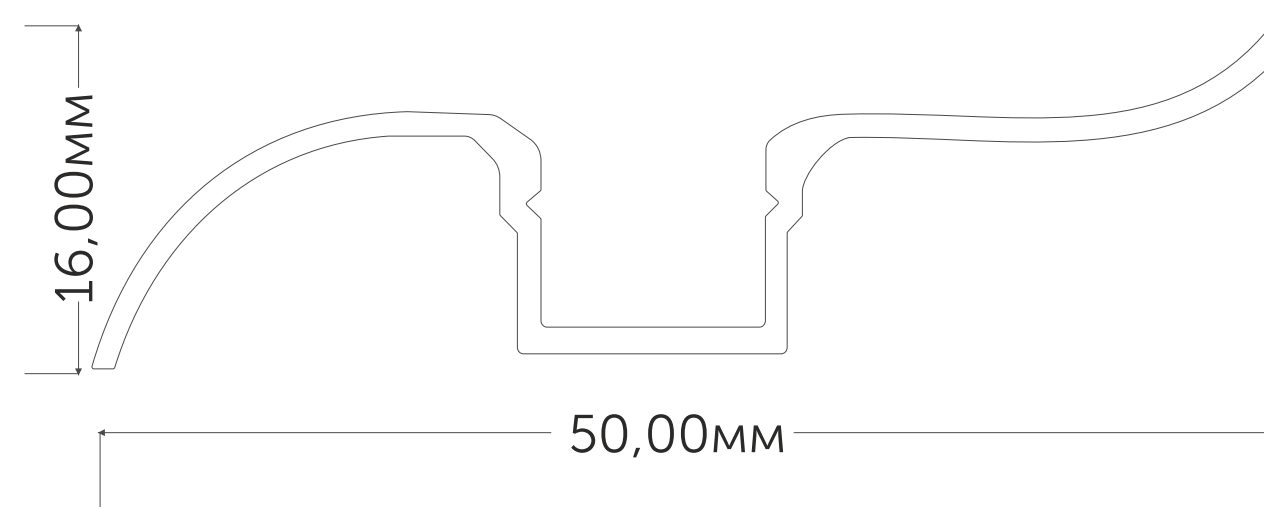

АРТ. 12038 ПОРОГ 36x6x2000 M16

Заглушка для профиля Geniled 12038:

Арт. 12084 с отверстием

Рассеиватель для профиля Geniled полукруглый матовый M16

Арт. 12045

ПРОФИЛЬ ПЛИНТУС

Сфера применения.
Декоративный плинтус с
подсветкой. Тип монтажа —
накладной.

Профиль для светодиодной ленты Geniled, модель:

АРТ. 12040 ПЛИНТУС 50x16x2000 M16 ●

Заглушка для профиля Geniled 12040:

Арт. 12081 левая

Арт. 12082 правая

Рассеиватель для профиля Geniled
полукруглый матовый M16