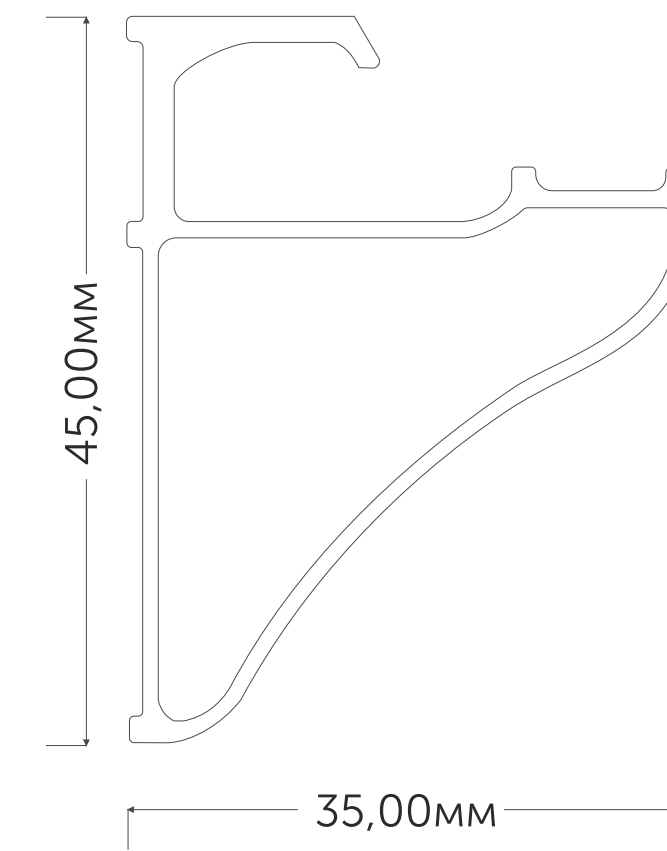

АРТ. 12059 ДЛЯ СТЕКЛЯННЫХ ПОЛОК 35x45x2000

Заглушка для профиля Geniled 12059: