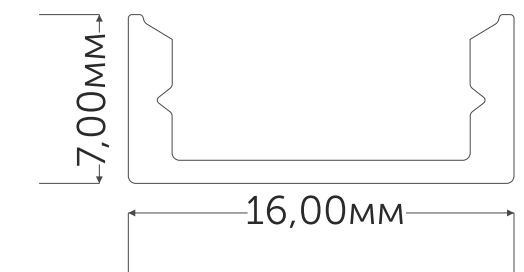

НАКЛАДНОЙ ПРОФИЛЬ

Профиль для светодиодной ленты Geniled, модель:

АРТ. 12031 НАКЛАДНОЙ ТОНКИЙ 16x7x2000 M16

Заглушка для профиля Geniled 12031:

Рассеиватель для профиля Geniled полукруглый матовый M16

АРТ. 12032 НАКЛАДНОЙ ГЛУБОКИЙ 16x12x2000 M16

Заглушка для профиля Geniled 12032/12036:

Рассеиватель для профиля Geniled полукруглый матовый M16

geniled