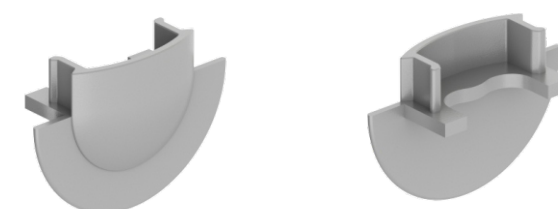

АРТ. 12035 ВРЕЗНОЙ ГЛУБОКИЙ 22x12x2000 M16

Заглушка для профиля Geniled 12034/12035: