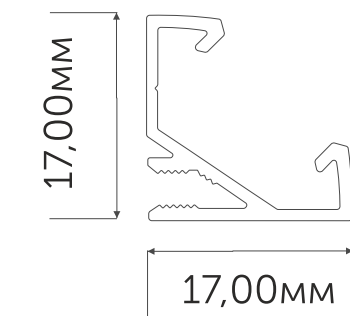

АРТ. 12033 УГЛОВОЙ УЗКИЙ 17x17x2000 M16

Заглушка для профиля Geniled 12033:

Арт. 12075 без отверстия

Арт. 12076 с отверстием

Рассеиватель для профиля Geniled полукруглый матовый M16

Арт. 12045

АРТ. 12050 УГЛОВОЙ ШИРОКИЙ 33x33x2000 M28