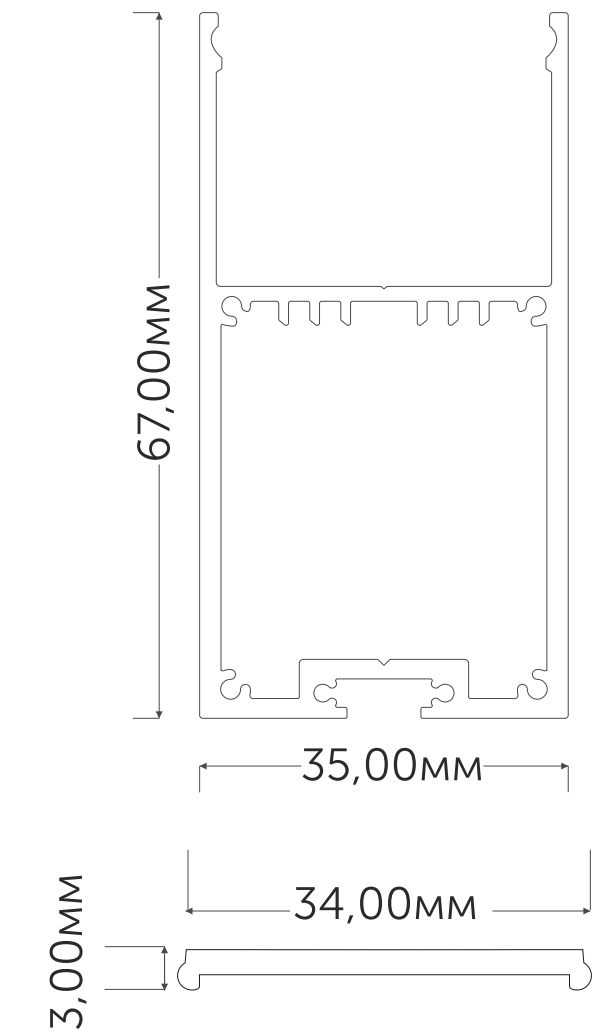

НАКЛАДНОЙ+ПОДВЕСНОЙ ПРОФИЛЬ

Профиль для светодиодной ленты Geniled, модель:

АРТ. 12055 НАКЛАДНОЙ+ПОДВЕСНОЙ 35x67x2000 М34 ●

Заглушка для профиля Geniled 12055:

Рассеиватель для профиля Geniled плоский матовый М34

АРТ. 12054 НАКЛАДНОЙ+ПОДВЕСНОЙ 35x90x2000 М34 ●

Заглушка для профиля Geniled 12054:

Рассеиватель для профиля Geniled плоский матовый М34

● Под заказ

geniled