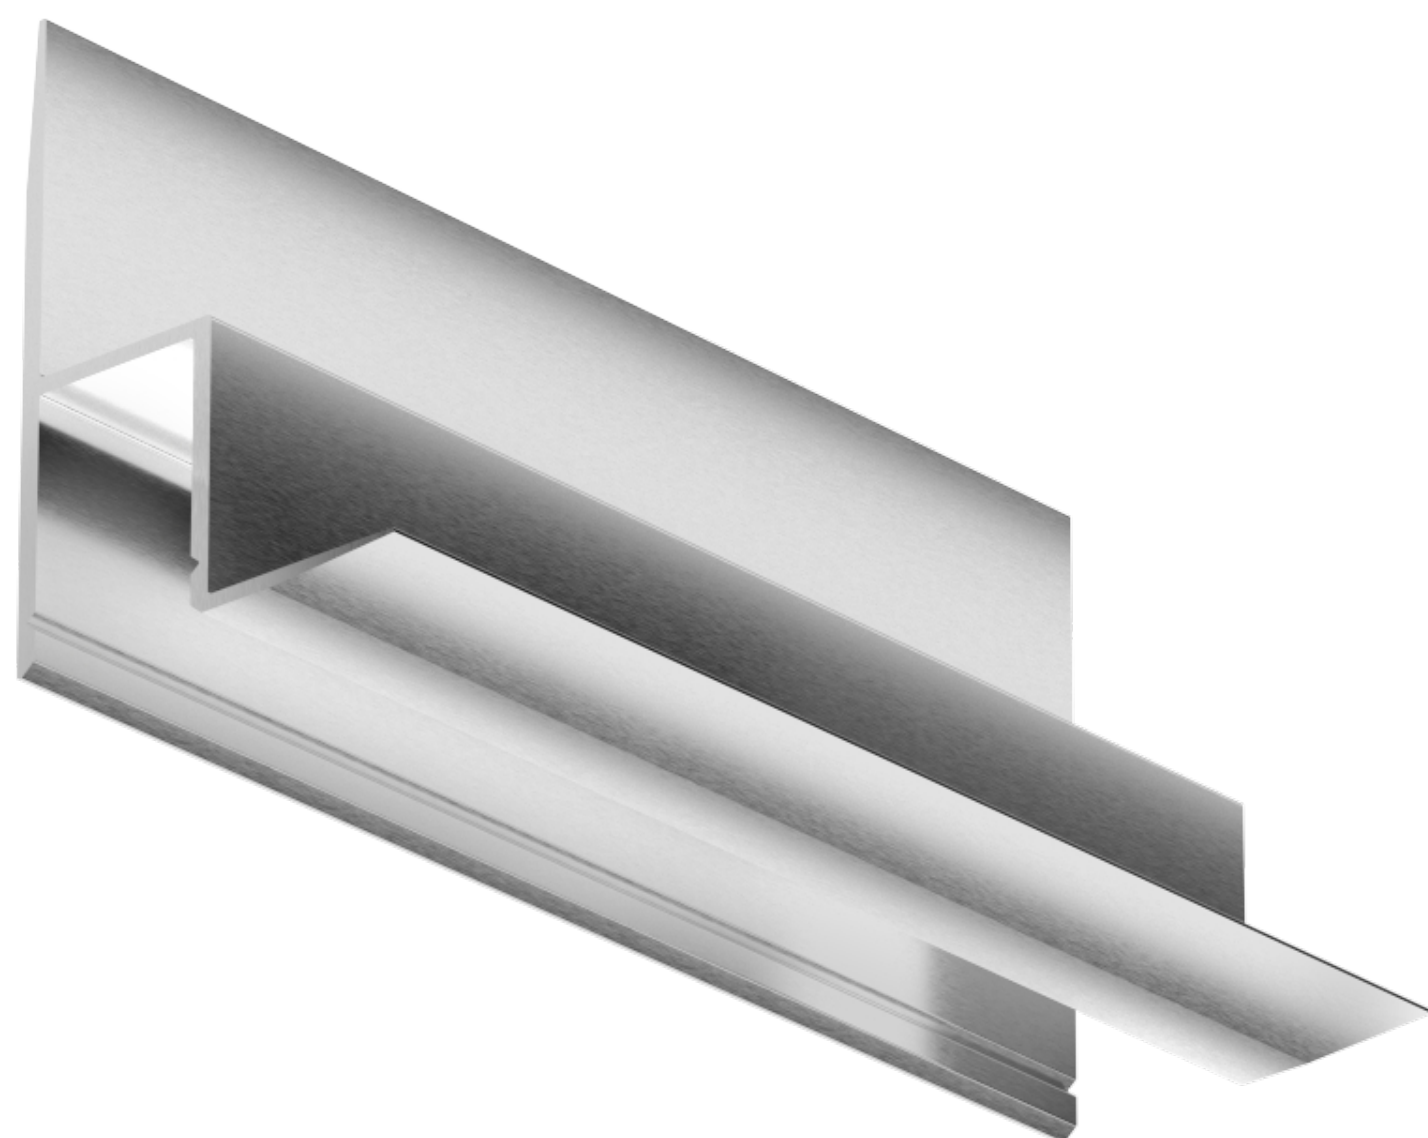

ПРОФИЛЬ ДЛЯ НИШ И ПОТОЛКОВ