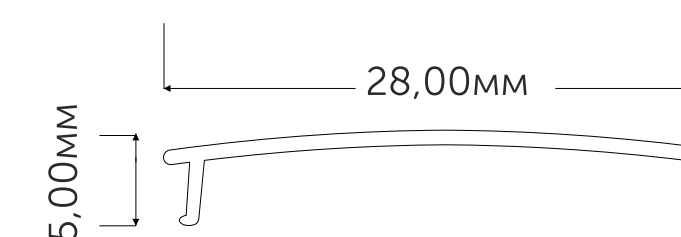

ВРЕЗНОЙ ПРОФИЛЬ

Профиль для светодиодной ленты Geniled, модель:

АРТ. 12047 ВРЕЗНОЙ ШИРОКИЙ 34x12x2000 M28

Заглушка для профиля Geniled 12047:

Рассеиватель для профиля Geniled полукруглый матовый M28

АРТ. 12049 ВРЕЗНОЙ 37x25x2000 M28

Заглушка для профиля Geniled 12049:

Рассеиватель для профиля Geniled полукруглый матовый M28

geniled