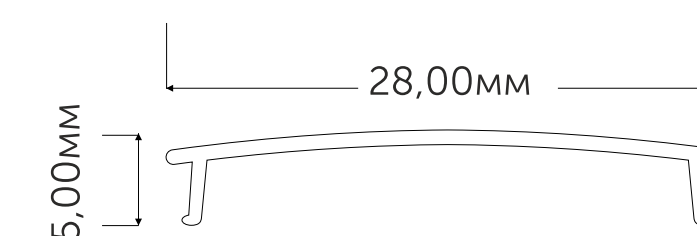

АРТ. 12052 НАКЛАДНОЙ 36x12x2000 M36

Заглушка для профиля Geniled 12052: