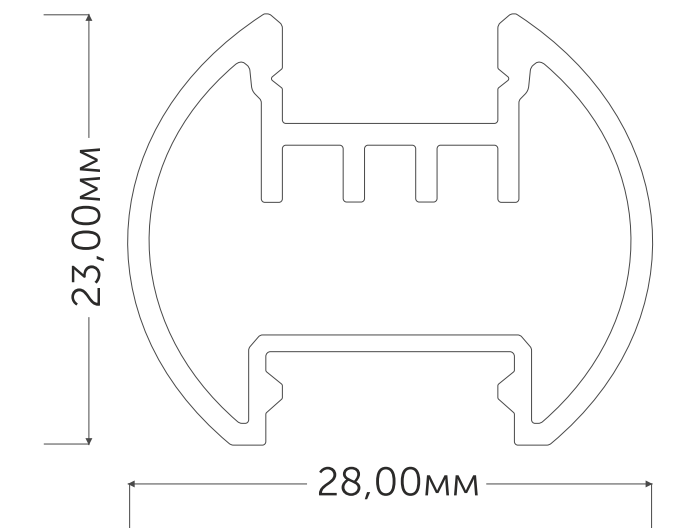

КРУГЛЫЙ ПРОФИЛЬ

Профиль для светодиодной ленты Geniled, модель:

АРТ. 12118 КРУГЛЫЙ 28x23x2000 M16

Заглушка для профиля Geniled 12118:

Рассеиватель для профиля Geniled полукруглый матовый M16

АРТ. 12043 КРУГЛЫЙ 20,5x19,5x2000 M16

Заглушка для профиля Geniled 12043:

Рассеиватель для профиля Geniled полукруглый матовый M16

geniled