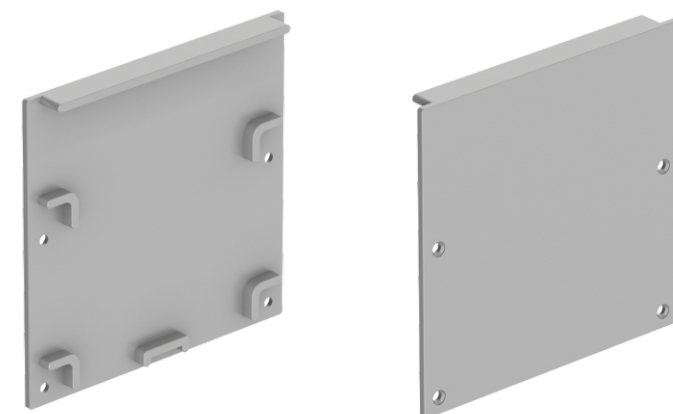

АРТ. 12061 НАКЛАДНОЙ+ПОДВЕСНОЙ 50x50x2000 М44 ●

Заглушка для профиля Geniled 12061:

Арт. 12106 без отверстия

Рассеиватель для профиля Geniled плоский матовый М44