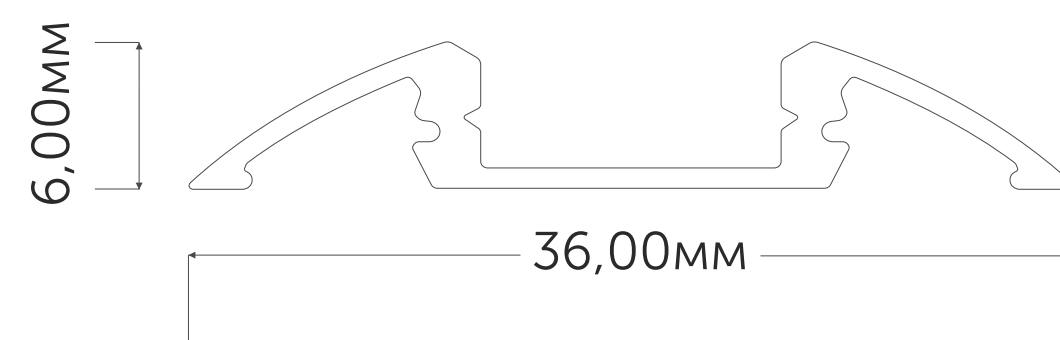

Заглушка для профиля Geniled 12059:

Арт. 12100 левая

Арт. 12101 правая

geniled

ПРОФИЛЬ ПОРОГ

Сфера применения.
Декоративный порожек с подсветкой. Тип монтажа — накладной.

Профиль для светодиодной ленты Geniled, модель: