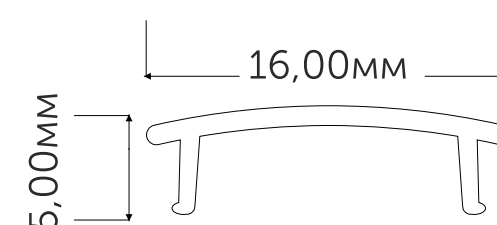

АРТ. 12038 ПОРОГ 36x6x2000 M16

Заглушка для профиля Geniled 12038:

Арт. 12084 с отверстием

Рассеиватель для профиля Geniled полукруглый матовый M16

Арт. 12045

ПРОФИЛЬ ПЛИНТУС

Сфера применения.
Декоративный плинтус с
подсветкой. Тип монтажа —
накладной.