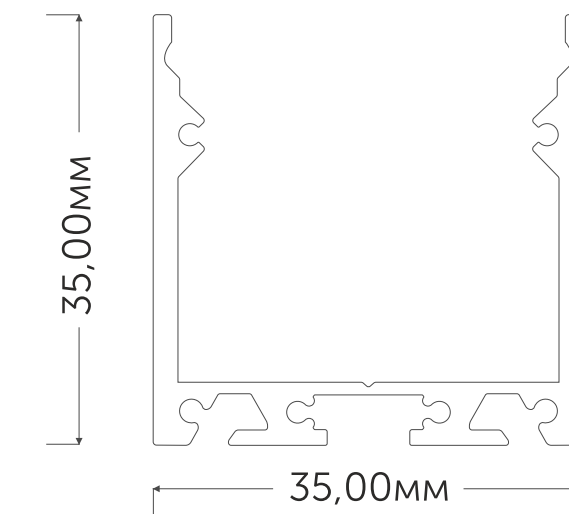

НАКЛАДНОЙ+ПОДВЕСНОЙ ПРОФИЛЬ

Профиль для светодиодной ленты Geniled, модель:

АРТ. 12048 НАКЛАДНОЙ+ПОДВЕСНОЙ 28x25x2000 M28

Заглушка для профиля Geniled 12048:

Рассеиватель для профиля Geniled полукруглый матовый M28

АРТ. 12069 НАКЛАДНОЙ+ПОДВЕСНОЙ 35x35x2000 M34

Заглушка для профиля Geniled 12069:

Рассеиватель для профиля Geniled плоский матовый M34

geniled