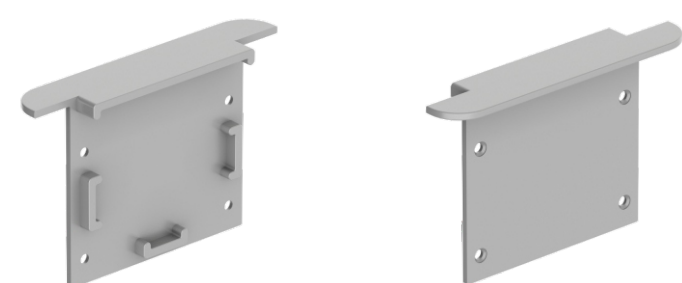

АРТ. 12056 ВРЕЗНОЙ 50x32x2000 М34 ●

Заглушка для профиля Geniled 12056:

Арт. 12104 без отверстия