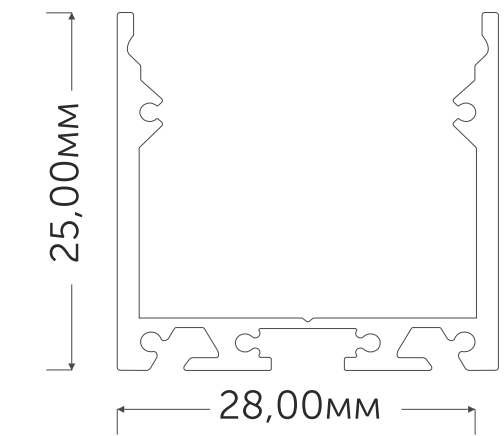

НАКЛАДНОЙ+ПОДВЕСНОЙ ПРОФИЛЬ

Профиль для светодиодной ленты Geniled, модель:

АРТ. 12048 НАКЛАДНОЙ+ПОДВЕСНОЙ 28x25x2000 M28

Заглушка для профиля Geniled 12048:

Рассеиватель для профиля Geniled полукруглый матовый M28

АРТ. 12069 НАКЛАДНОЙ+ПОДВЕСНОЙ 35x35x2000 M34

Заглушка для профиля Geniled 12069:

Рассеиватель для профиля Geniled плоский матовый M34

geniled