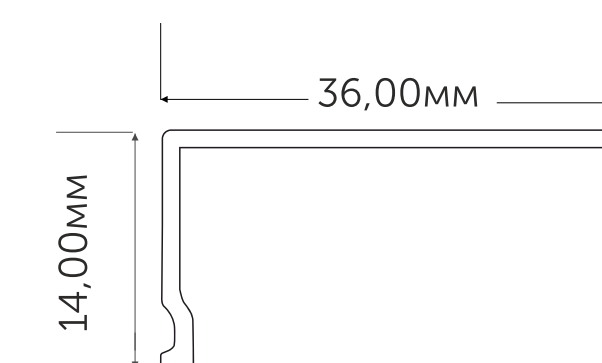

АРТ. 12052 НАКЛАДНОЙ 36x12x2000 M36

Заглушка для профиля Geniled 12052: