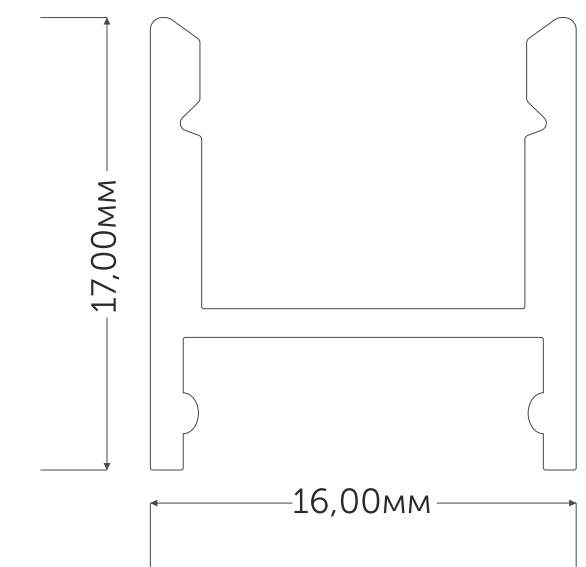

АРТ. 12037 ТОРЦЕВОЙ ГЛУБОКИЙ ДЛЯ ДСП 16ММ 16x17x2000 М16

Заглушка для профиля Geniled 12037:

Рассеиватель для профиля Geniled полукруглый матовый М16