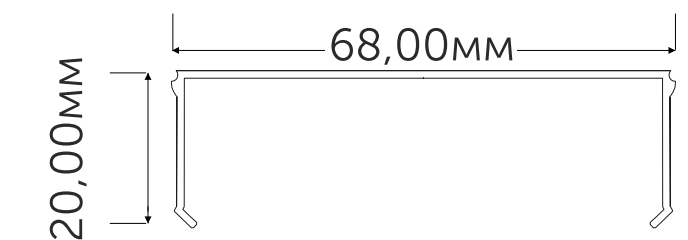

Арт. 12065

АРТ. 12067 НАКЛАДНОЙ+ПОДВЕСНОЙ 74x77x2000 М68

Заглушка для профиля Geniled 12067:

Арт. 12110 без отверстия

Рассеиватель для профиля Geniled плоский матовый М68

Арт. 12068

● Под заказ

geniled