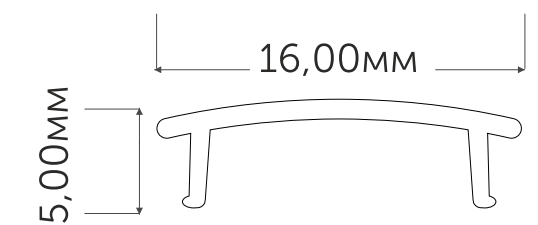

НАКЛАДНОЙ ПРОФИЛЬ

Профиль для светодиодной ленты Geniled, модель:

АРТ. 12031 НАКЛАДНОЙ ТОНКИЙ 16x7x2000 M16

Заглушка для профиля Geniled 12031:

Рассеиватель для профиля Geniled полукруглый матовый M16

АРТ. 12032 НАКЛАДНОЙ ГЛУБОКИЙ 16x12x2000 M16

Заглушка для профиля Geniled 12032/12036:

Рассеиватель для профиля Geniled полукруглый матовый M16

geniled