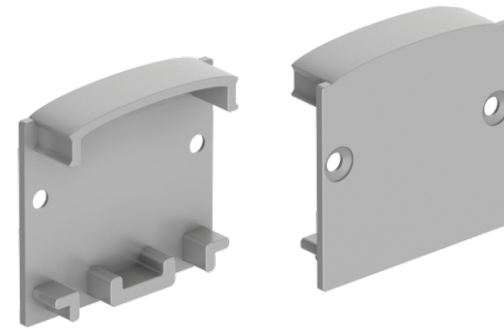

АРТ. 12064 УГЛОВОЙ 64x23x2000 М44

Заглушка для профиля Geniled 12064:

Арт. 12096 без отверстия

Рассеиватель для профиля Geniled
плоский матовый М44

Арт. 12065

geniled

НАКЛАДНОЙ +ПОДВЕСНОЙ ПРОФИЛЬ

Профиль для организации основного потолочного освещения. Подходит для создания линейных светильников любой длины, накладных и подвесных. Ширина профиля позволяет установить несколько лент, что создает яркое свечение, подходящее для основного освещения. Тип монтажа — накладной, подвесной.

geniled

НАКЛАДНОЙ+ПОДВЕСНОЙ ПРОФИЛЬ

Профиль для светодиодной ленты Geniled, модель:

АРТ. 12048 НАКЛАДНОЙ+ПОДВЕСНОЙ 28x25x2000 M28

Заглушка для профиля Geniled 12048:

Арт. 12091 без отверстия

Арт. 12092 с отверстием