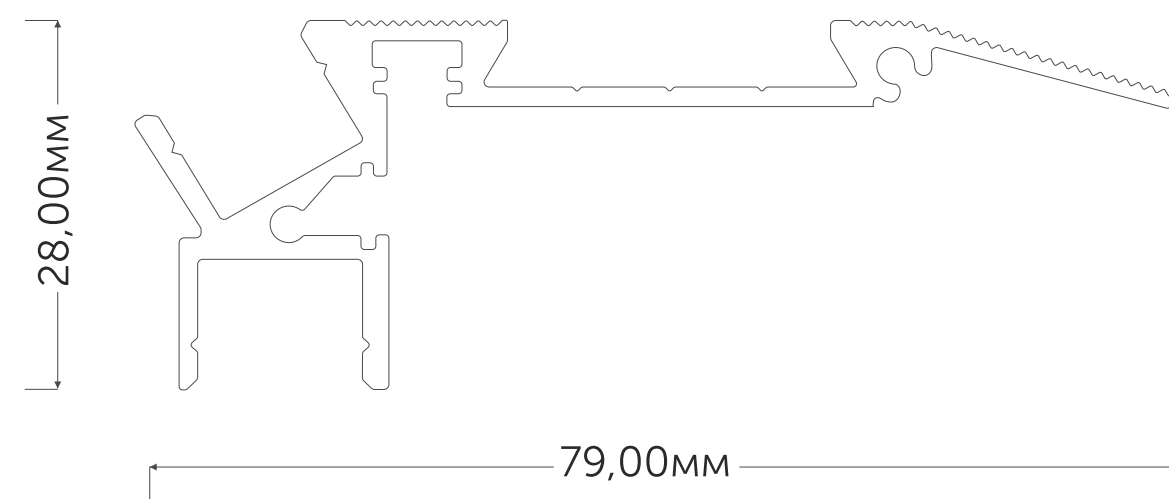

ПРОФИЛЬ ДЛЯ СТУПЕНЕЙ

Сфера применения. Подсветка ступеней. 2 направления — в торцевой и нижней части ступени. В комплекте предусмотрена антискользящая резиновая вставка. Тип монтажа — накладной.

Профиль для светодиодной ленты Geniled, модель:

АРТ. 12044 ДЛЯ СТУПЕНЕЙ С АНТИСКОЛЬЗЯЩЕЙ ВСТАВКОЙ 79x28x2000 M16

Заглушка для профиля Geniled 12044:

Рассеиватель для профиля Geniled полукруглый матовый M16