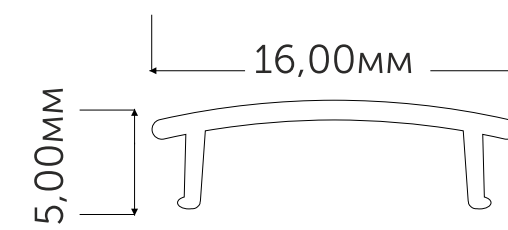

geniled

● Под заказ