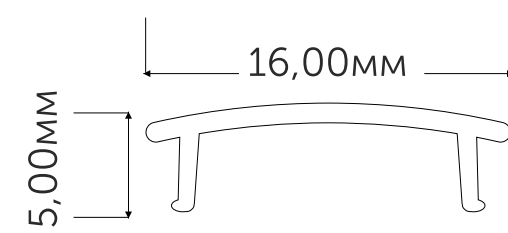

Профиль для светодиодной ленты Geniled, модель:

АРТ. 12039 ВСТРАИВАЕМЫЙ ОТРАЖЕННОГО СВЕТА 16x70x2000 M16

Заглушка для профиля Geniled 12039:

Арт. 12088 левая

Арт. 12089 правая

Арт. 12045

Рассеиватель для профиля Geniled
полукруглый матовый M16