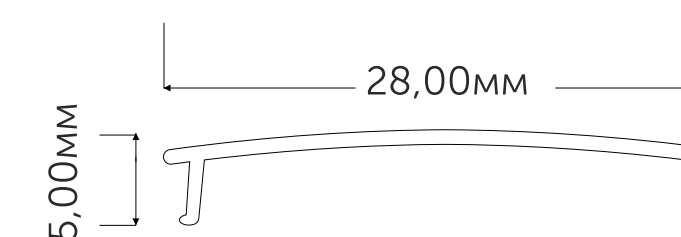

Арт. 12051

АРТ. 12049 ВРЕЗНОЙ 37x25x2000 M28

Заглушка для профиля Geniled 12049:

Арт. 12099 с отверстием

Рассеиватель для профиля Geniled полукруглый матовый M28

Арт. 12051

geniled

ВРЕЗНОЙ ПРОФИЛЬ