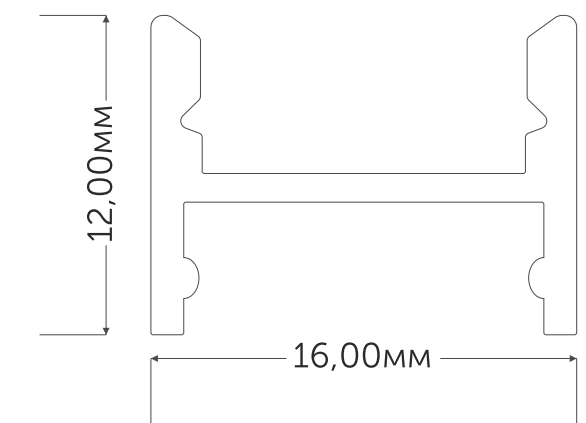

ПРОФИЛЬ ДЛЯ ДСП 16ММ

Профиль для светодиодной ленты Geniled, модель:

АРТ. 12036 ТОРЦЕВОЙ ТОНКИЙ ДЛЯ ДСП 16ММ 16x12x2000 М16

Заглушка для профиля Geniled 12032/12036:

Рассеиватель для профиля Geniled полукруглый матовый М16

АРТ. 12037 ТОРЦЕВОЙ ГЛУБОКИЙ ДЛЯ ДСП 16ММ 16x17x2000 М16

Заглушка для профиля Geniled 12037:

Рассеиватель для профиля Geniled полукруглый матовый М16

geniled