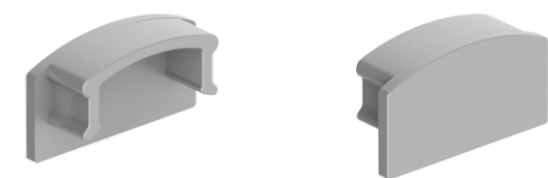

geniled

НАКЛАДНОЙ ПРОФИЛЬ

Подсветка мебели, шкафов, полок, рабочей поверхности на кухне. Увеличенное расстояние между лентой и рассеивателем позволяет достичь равномерного свечения, без точек.
Тип монтажа — накладной.

geniled

НАКЛАДНОЙ ПРОФИЛЬ

Профиль для светодиодной ленты Geniled, модель:

АРТ. 12031 НАКЛАДНОЙ ТОНКИЙ 16x7x2000 M16

Заглушка для профиля Geniled 12031:

Арт. 12070 без отверстия

Арт. 12071 с отверстием

Арт. 12045