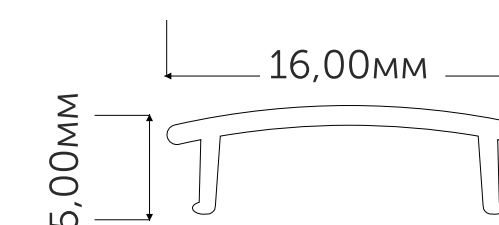

ВРЕЗНОЙ ПРОФИЛЬ

Профиль для светодиодной ленты Geniled, модель:

АРТ. 12034 ВРЕЗНОЙ ТОНКИЙ 22x7x2000 M16

Заглушка для профиля Geniled 12034/12035:

Арт. 12072 без отверстия

Рассеиватель для профиля Geniled полукруглый матовый M16

Арт. 12045

АРТ. 12035 ВРЕЗНОЙ ГЛУБОКИЙ 22x12x2000 M16

Заглушка для профиля Geniled 12034/12035:

Арт. 12072 без отверстия

Рассеиватель для профиля Geniled полукруглый матовый M16

Арт. 12045

geniled