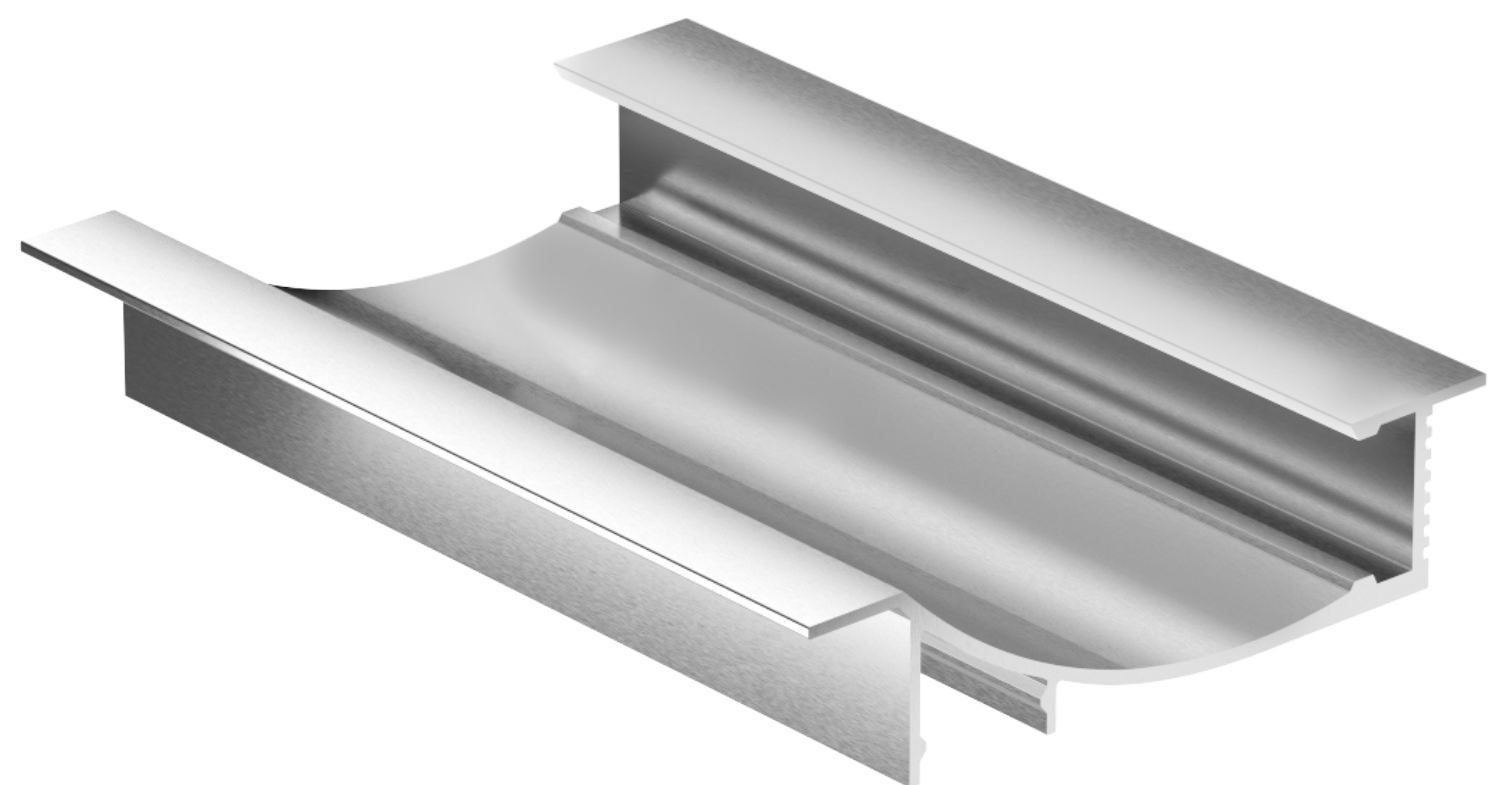

Заглушка для профиля Geniled 12041:

Арт. 12112 без отверстия

● Под заказ

Рассеиватель для профиля Geniled
полукруглый матовый M16

Арт. 12045

geniled

ПРОФИЛЬ ОТРАЖЕННОГО СВЕТА

Сфера применения.
Встраиваемая в стены
декоративная подсветка.
Отраженный свет создает
мягкое равномерное свечение.
Тип монтажа — врезной.