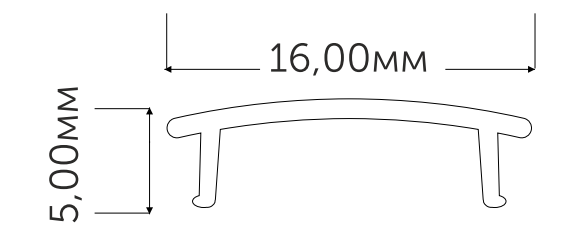

КРУГЛЫЙ ПРОФИЛЬ

Профиль для светодиодной ленты Geniled, модель:

АРТ. 12118 КРУГЛЫЙ 28x23x2000 M16

Заглушка для профиля Geniled 12118:

Рассеиватель для профиля Geniled полукруглый матовый M16

АРТ. 12043 КРУГЛЫЙ 20,5x19,5x2000 M16

Заглушка для профиля Geniled 12043:

Рассеиватель для профиля Geniled полукруглый матовый M16

geniled