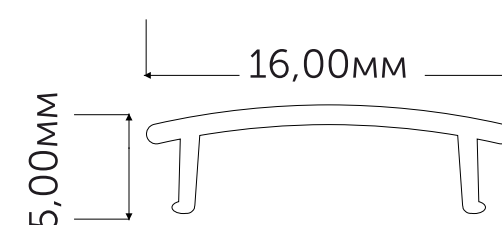

Заглушка для профиля Geniled 12041:

Арт. 12112 без отверстия

● Под заказ

Рассеиватель для профиля Geniled
полукруглый матовый M16

Арт. 12045

geniled

ПРОФИЛЬ ОТРАЖЕННОГО СВЕТА

Сфера применения.
Встраиваемая в стены
декоративная подсветка.
Отраженный свет создает
мягкое равномерное свечение.
Тип монтажа — врезной.