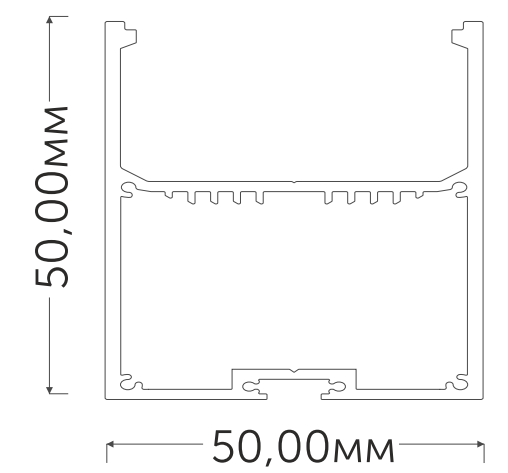

Арт. 12065

АРТ. 12061 НАКЛАДНОЙ+ПОДВЕСНОЙ 50x50x2000 М44 ●

Заглушка для профиля Geniled 12061:

Арт. 12106 без отверстия

Рассеиватель для профиля Geniled плоский матовый М44

Арт. 12065

НАКЛАДНОЙ+ПОДВЕСНОЙ ПРОФИЛЬ