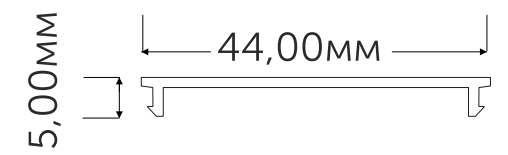

Арт. 12065

АРТ. 12061 НАКЛАДНОЙ+ПОДВЕСНОЙ 50x50x2000 М44 ●

Заглушка для профиля Geniled 12061:

Арт. 12106 без отверстия

Рассеиватель для профиля Geniled плоский матовый М44

Арт. 12065

НАКЛАДНОЙ+ПОДВЕСНОЙ ПРОФИЛЬ