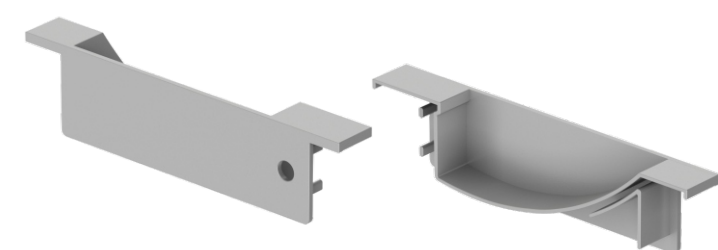

Арт. 12089 правая