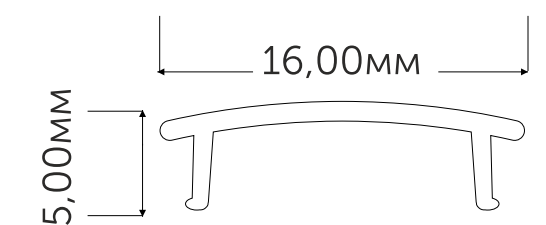

Арт. 12045

Рассеиватель для профиля Geniled полукруглый матовый М16

АРТ. 12037 ТОРЦЕВОЙ ГЛУБОКИЙ ДЛЯ ДСП 16ММ 16x17x2000 М16

Заглушка для профиля Geniled 12037:

Арт. 12111 без отверстия

Арт. 12045

Рассеиватель для профиля Geniled полукруглый матовый М16