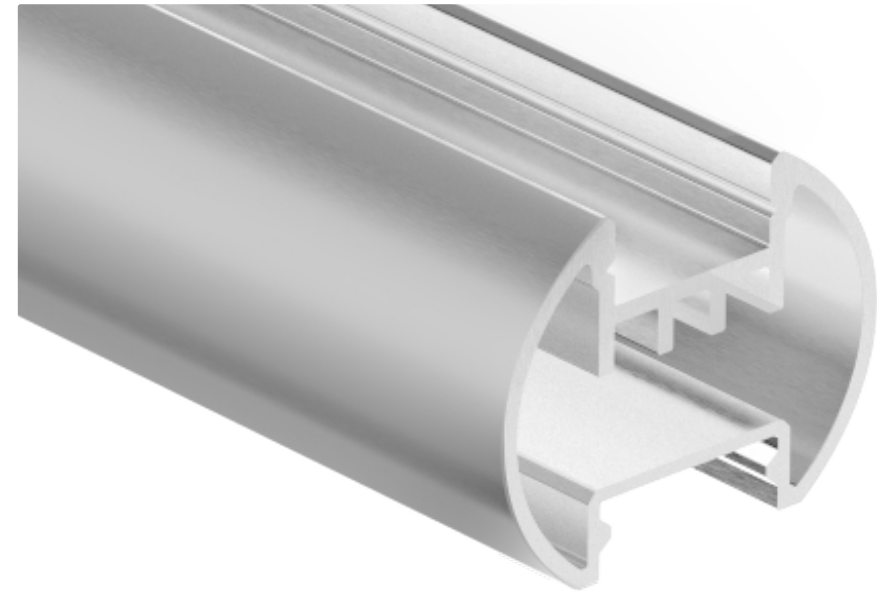

КРУГЛЫЙ ПРОФИЛЬ

Подсветка мебели, шкафов, полок, рабочей поверхности на кухне, световые переключатели в шкаф. Подходит для создания линейных светильников любой длины, накладных и подвесных.

Тип монтажа — накладной, подвесной.

geniled

КРУГЛЫЙ ПРОФИЛЬ

Профиль для светодиодной ленты Geniled, модель:

АРТ. 12118 КРУГЛЫЙ 28x23x2000 M16

Заглушка для профиля Geniled 12118:

Арт. 12085 без отверстия

Арт. 12086 с отверстием

Рассеиватель для профиля Geniled полукруглый матовый M16