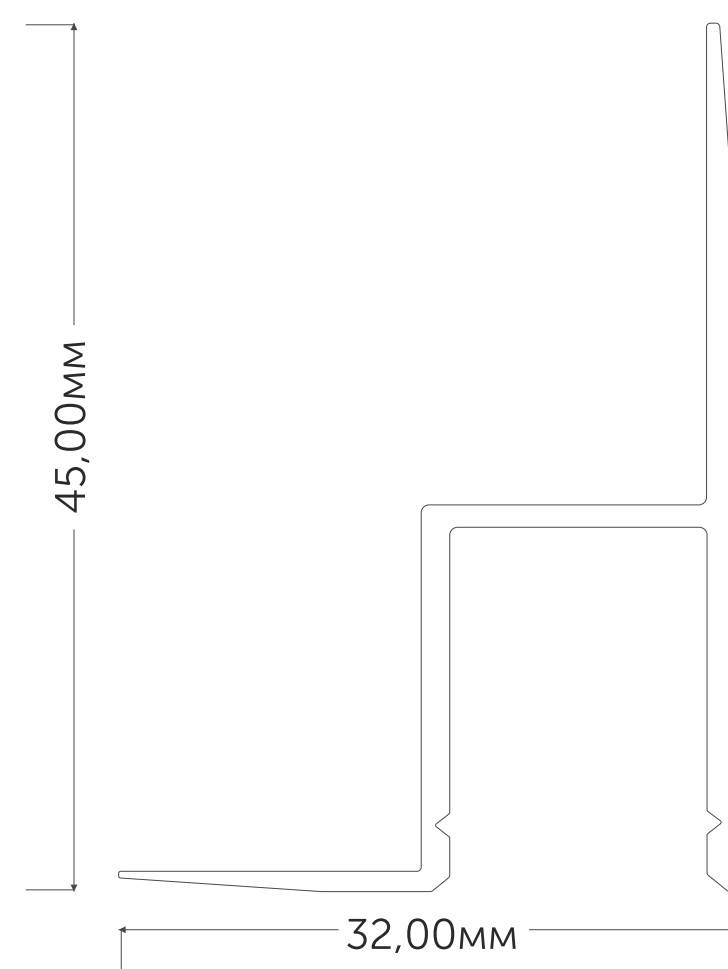

Арт. 12045

geniled

● Под заказ

ПРОФИЛЬ ДЛЯ НИШ И ПОТОЛКОВ

Сфера применения.
Профиль для подсветки
потолков и ниш. Тип
монтажа — встраиваемый.

Профиль для светодиодной ленты Geniled, модель:

АРТ. 12041 ВСТРАИВАЕМЫЙ ДЛЯ НИШ И ПОТОЛКОВ 32x45x2000 M16