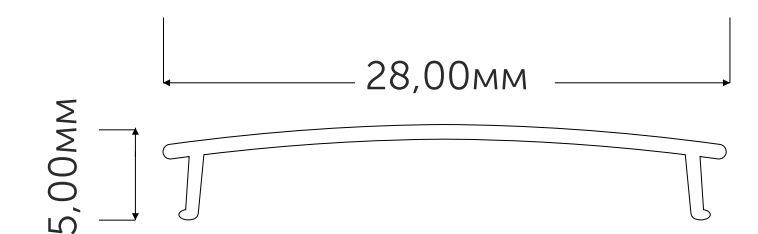

Заглушка для профиля Geniled 12050:

Арт. 12097 левая

Арт. 12098 правая

Рассеиватель для профиля Geniled полукруглый матовый M28

Арт. 12051

geniled

УГЛОВОЙ ПРОФИЛЬ

Профиль для светодиодной ленты Geniled, модель: