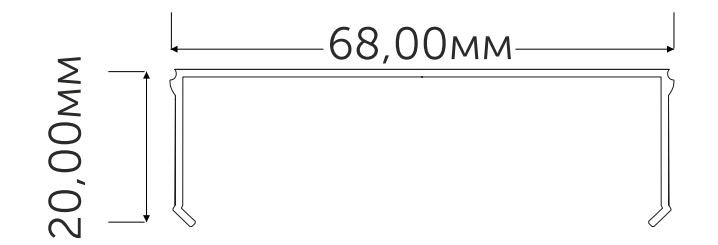

ВРЕЗНОЙ ПРОФИЛЬ

Арт. 12066 ВРЕЗНОЙ 88x32x2000 М68 ●

Заглушка для профиля Geniled 12066:

Рассеиватель для профиля Geniled
плоский матовый М68