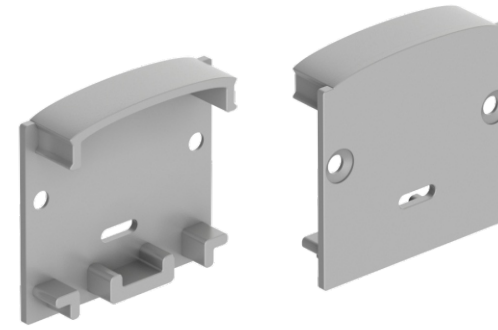

АРТ. 12064 УГЛОВОЙ 64x23x2000 М44

Заглушка для профиля Geniled 12064:

Арт. 12096 без отверстия

Рассеиватель для профиля Geniled
плоский матовый М44

Арт. 12065

geniled

НАКЛАДНОЙ +ПОДВЕСНОЙ ПРОФИЛЬ

Профиль для организации основного потолочного освещения. Подходит для создания линейных светильников любой длины, накладных и подвесных. Ширина профиля позволяет установить несколько лент, что создает яркое свечение, подходящее для основного освещения. Тип монтажа — накладной, подвесной.

geniled

НАКЛАДНОЙ+ПОДВЕСНОЙ ПРОФИЛЬ

Профиль для светодиодной ленты Geniled, модель:

АРТ. 12048 НАКЛАДНОЙ+ПОДВЕСНОЙ 28x25x2000 M28

Заглушка для профиля Geniled 12048:

Арт. 12091 без отверстия

Арт. 12092 с отверстием