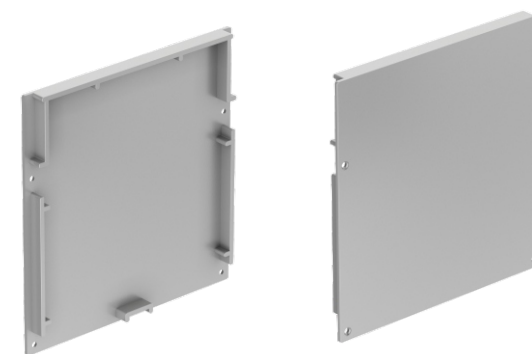

АРТ. 12067 НАКЛАДНОЙ+ПОДВЕСНОЙ 74x77x2000 М68

Заглушка для профиля Geniled 12067:

Арт. 12110 без отверстия