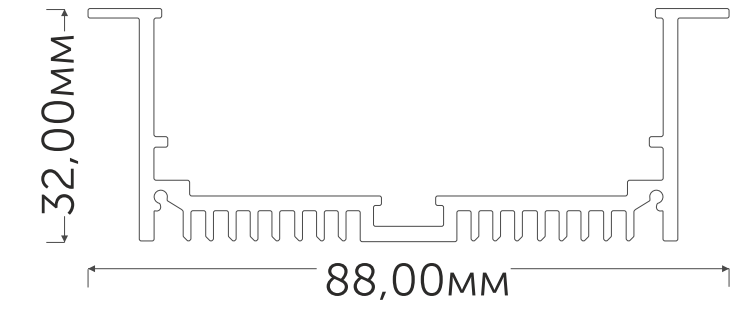

ВРЕЗНОЙ ПРОФИЛЬ

Арт. 12066 ВРЕЗНОЙ 88x32x2000 М68 ●

Заглушка для профиля Geniled 12066:

Рассеиватель для профиля Geniled
плоский матовый М68