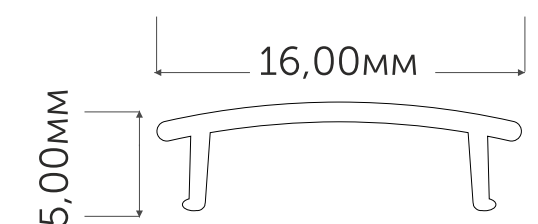

geniled

НАКЛАДНОЙ ПРОФИЛЬ

Профиль для светодиодной ленты Geniled, модель:

АРТ. 12046 НАКЛАДНОЙ ШИРОКИЙ 28x12x2000 M28

Заглушка для профиля Geniled 12046:

Арт. 12077 без отверстия

Арт. 12078 с отверстием

Арт. 12051