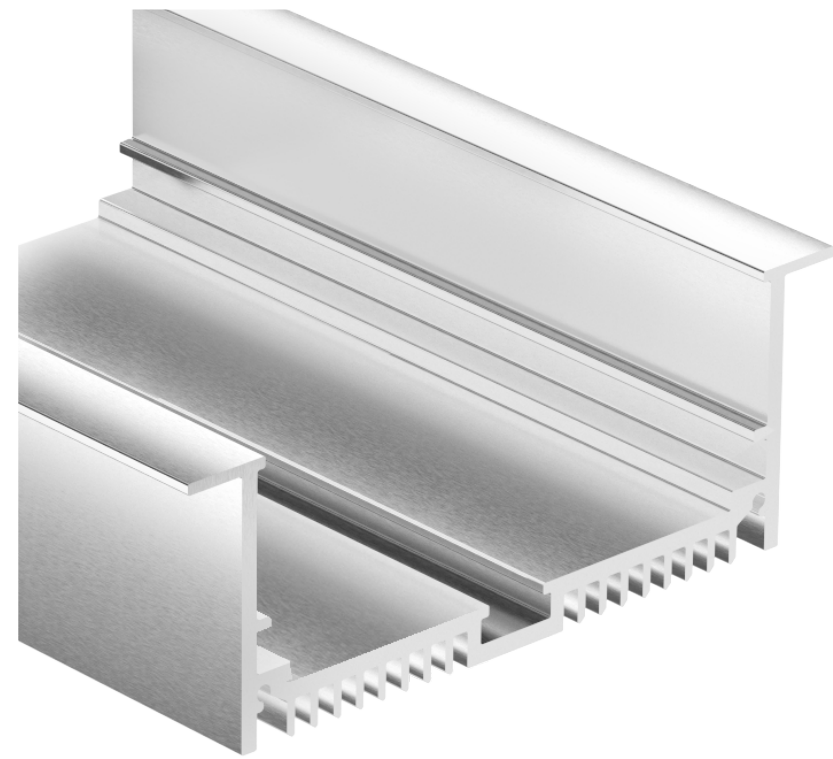

Арт. 12108 без отверстия

Рассеиватель для профиля Geniled плоский матовый М44

Арт. 12065

ВРЕЗНОЙ ПРОФИЛЬ

Арт. 12066 ВРЕЗНОЙ 88x32x2000 М68 ●

Заглушка для профиля Geniled 12066:

Арт. 12109 без отверстия

Рассеиватель для профиля Geniled
плоский матовый М68

Арт. 12068

УГЛОВОЙ ПРОФИЛЬ

Подсветка мебели, шкафов, полок, рабочей поверхности на кухне. Предназначен для установки в угловых конструкциях.
Тип монтажа — накладной.

geniled

УГЛОВОЙ ПРОФИЛЬ

Профиль для светодиодной ленты Geniled, модель: