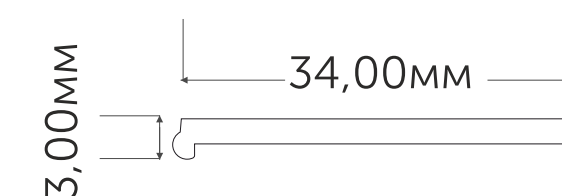

АРТ. 12056 ВРЕЗНОЙ 50x32x2000 М34 ●

Заглушка для профиля Geniled 12056:

Арт. 12104 без отверстия

Рассеиватель для профиля Geniled плоский матовый М34

Арт. 12057

АРТ. 12063 ВРЕЗНОЙ 63x32x2000 М44 ●

Заглушка для профиля Geniled 12063: