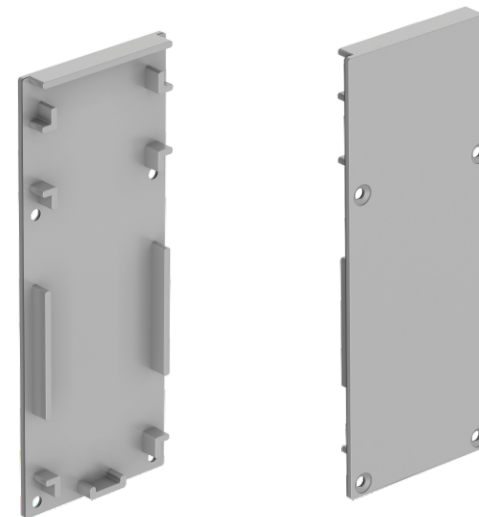

АРТ. 12054 НАКЛАДНОЙ+ПОДВЕСНОЙ 35x90x2000 М34 ●

Заглушка для профиля Geniled 12054:

Арт. 12095 без отверстия

Рассеиватель для профиля Geniled плоский матовый М34