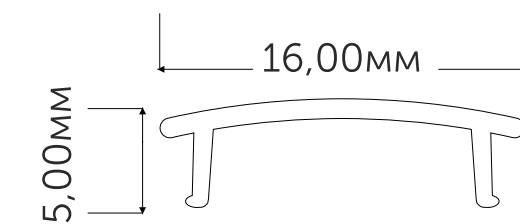

АРТ. 12033 УГЛОВОЙ УЗКИЙ 17x17x2000 M16

Заглушка для профиля Geniled 12033:

Арт. 12075 без отверстия

Арт. 12076 с отверстием

Рассеиватель для профиля Geniled полукруглый матовый M16

Арт. 12045

АРТ. 12050 УГЛОВОЙ ШИРОКИЙ 33x33x2000 M28